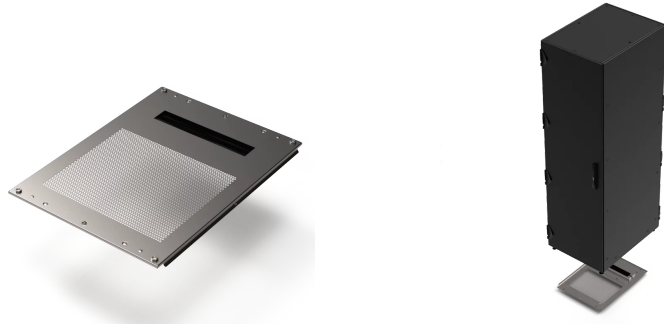

## 21630-832 VARISTAR CP EMC BODENBLECH, MIT KABELINFÜHRUNG, PERFORIERT, 800 B 600 T

### KEY FEATURES

---

Montage von außen

Ausbruch hinten

60 mm tief

Kabeldurchführung mit IP 55/EMV-Dichtung

### PRODUKTMERKMALE

---

Produkttyp: Schrank/Schranksockel

Produktfamilie: Varistar CP

Material: Stahl

Oberfläche: Feuerverzinkt

Breite (mm): 800 mm

Tiefe: 600 mm

### ZUSÄTZLICHE PRODUKTDDETAILS

---

Varistar CP Bodenblech für Kabeldurchführung hinten, geschlossen für IP 55 oder EMV-Anwendungen.

Varistar CP Bodenblech für Kabeldurchführung hinten, geschlossen für IP 55 oder EMV-Anwendungen.