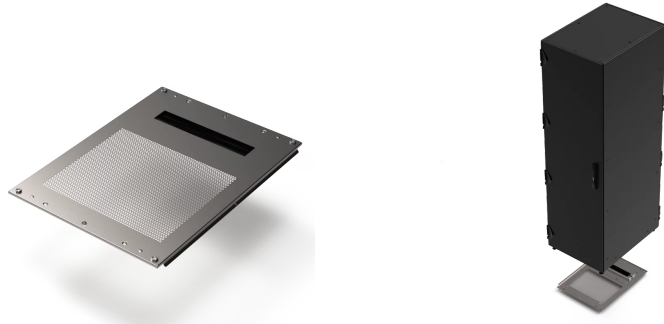

## 21630-827 VARISTAR CP EMC BODENBLECH, MIT KABELINFÜHRUNG, PERFORIERT, 600 B 800 T

### KEY FEATURES

---

Montage von außen

Ausbruch hinten

60 mm tief

Kabeldurchführung mit IP 55/EMV-Dichtung

### PRODUKTMERKMALE

---

Produkttyp: Schrank/Schranksockel

Produktfamilie: Varistar CP

Material: Stahl

Oberfläche: Feuerverzinkt

Breite (mm): 600 mm

Tiefe: 800 mm

### ZUSÄTZLICHE PRODUKTDDETAILS

---

Varistar CP Bodenblech für Kabeldurchführung hinten, geschlossen für IP 55 oder EMV-Anwendungen.

Varistar CP Bodenblech für Kabeldurchführung hinten, geschlossen für IP 55 oder EMV-Anwendungen.