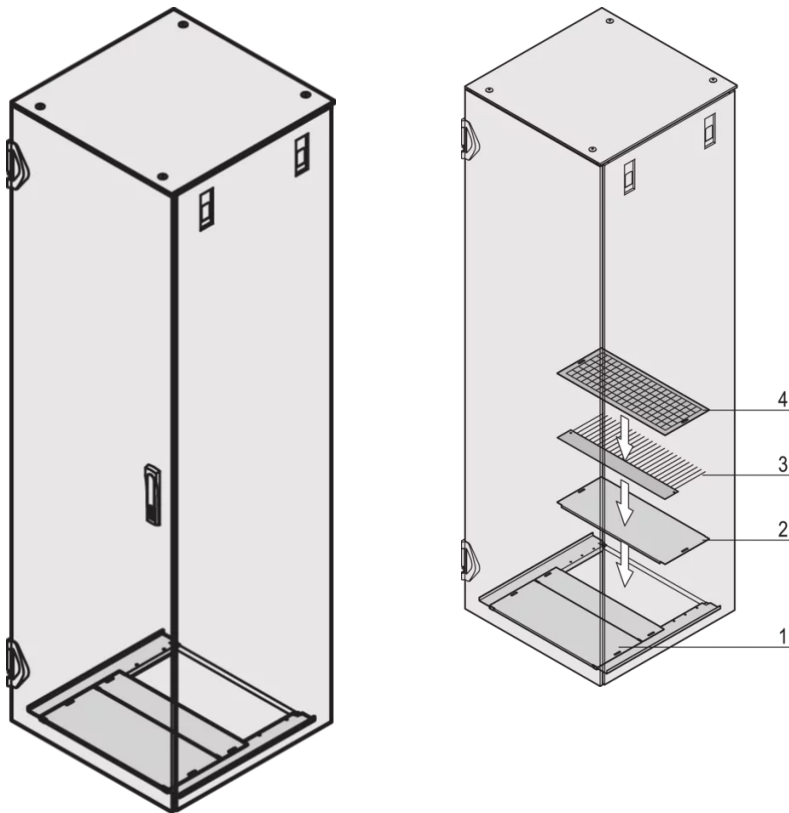

21630-811 VARISTAR CP BODENBLECH FÜR FÜR MOBILE RAHMEN,
MEHRTEILIG, RAL 7021, 800B 1000T

KEY FEATURES

Zum Abdecken der Bodenöffnung

The multi-part base plate is open at the rear (opening to rear 200 mm deep, no rear opening with 300 mm cabinet depth)

PRODUKTMERKMALE

Produkttyp: Schrank/Schranksockel

Produktfamilie: Varistar CP

Material: Stahl

Farbe: Schwarzgrau

Farbecode: RAL 7021

Breite (mm): 800 mm

Tiefe: 1000 mm

ZUSÄTZLICHE PRODUKTDDETAILS

Das mehrteilige Bodenblech wird von innen montiert.

Erdung, Abdeckplatte, Bürstenleiste und Filtermatte bitte separat bestellen.

Das mehrteilige Bodenblech wird von innen montiert.