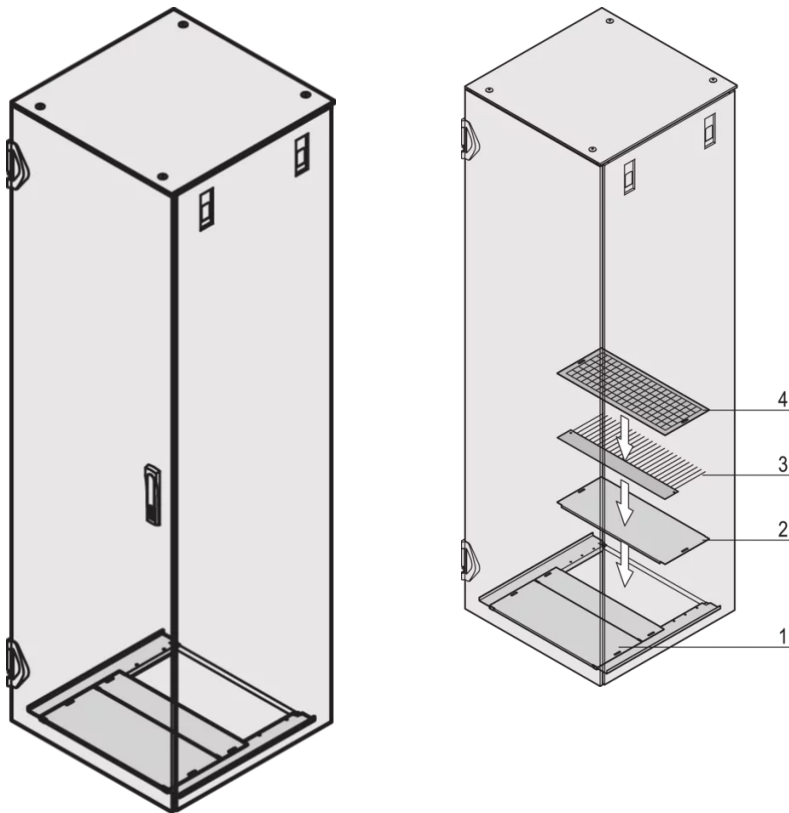

21630-809 VARISTAR CP BODENBLECH FÜR FÜR MOBILE RAHMEN,  
MEHRTEILIG, RAL 7021, 800B 800T

**KEY FEATURES**

Zum Abdecken der Bodenöffnung

The multi-part base plate is open at the rear (opening to rear 200 mm deep, no rear opening with 300 mm cabinet depth)

**PRODUKTMERKMALE**

Produkttyp: Schrank/Schranksockel

Produktfamilie: Varistar CP

Material: Stahl

Farbe: Schwarzgrau

Farbecode: RAL 7021

Breite (mm): 800 mm

Tiefe: 800 mm

## ZUSÄTZLICHE PRODUKTDDETAILS

---

Das mehrteilige Bodenblech wird von innen montiert.

Erdung, Abdeckplatte, Bürstenleiste und Filtermatte bitte separat bestellen.

Das mehrteilige Bodenblech wird von innen montiert.