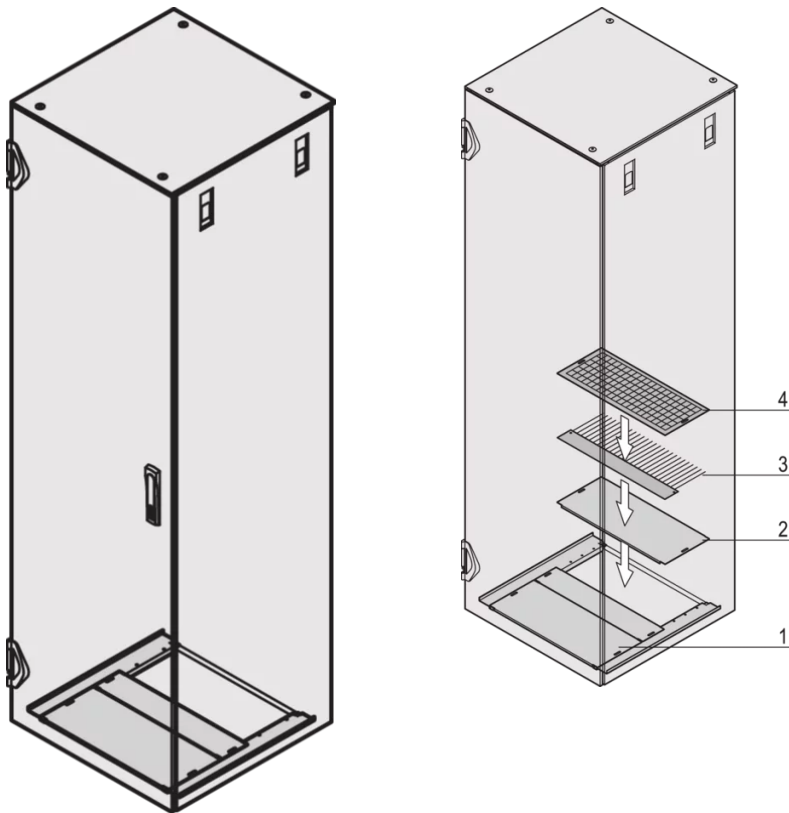

21630-804 VARISTAR CP BODENBLECH FÜR FÜR MOBILE RAHMEN,
MEHRTEILIG, RAL 7021, 600B 900T

KEY FEATURES

Zum Abdecken der Bodenöffnung

The multi-part base plate is open at the rear (opening to rear 200 mm deep, no rear opening with 300 mm cabinet depth)

PRODUKTMERKMALE

Produkttyp: Schrank/Schranksockel

Produktfamilie: Varistar CP

Material: Stahl

Farbe: Schwarzgrau

Farbecode: RAL 7021

Breite (mm): 600 mm

Tiefe: 900 mm

ZUSÄTZLICHE PRODUKTDDETAILS

Das mehrteilige Bodenblech wird von innen montiert.

Erdung, Abdeckplatte, Bürstenleiste und Filtermatte bitte separat bestellen.

Das mehrteilige Bodenblech wird von innen montiert.