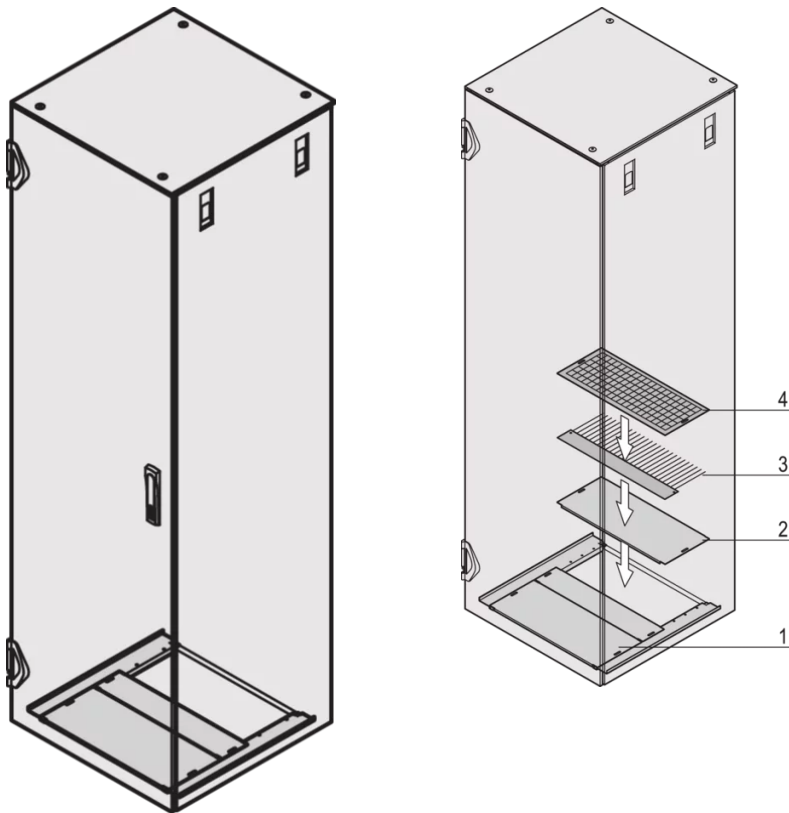

21630-803 VARISTAR CP BODENBLECH FÜR FÜR MOBILE RAHMEN,  
MEHRTEILIG, RAL 7021, 600B 800T

**KEY FEATURES**

Zum Abdecken der Bodenöffnung

The multi-part base plate is open at the rear (opening to rear 200 mm deep, no rear opening with 300 mm cabinet depth)

**PRODUKTMERKMALE**

Produkttyp: Schrank/Schranksockel

Produktfamilie: Varistar CP

Material: Stahl

Farbe: Schwarzgrau

Farbecode: RAL 7021

Breite (mm): 600 mm

Tiefe: 800 mm

## ZUSÄTZLICHE PRODUKTDDETAILS

---

Das mehrteilige Bodenblech wird von innen montiert.

Erdung, Abdeckplatte, Bürstenleiste und Filtermatte bitte separat bestellen.

Das mehrteilige Bodenblech wird von innen montiert.