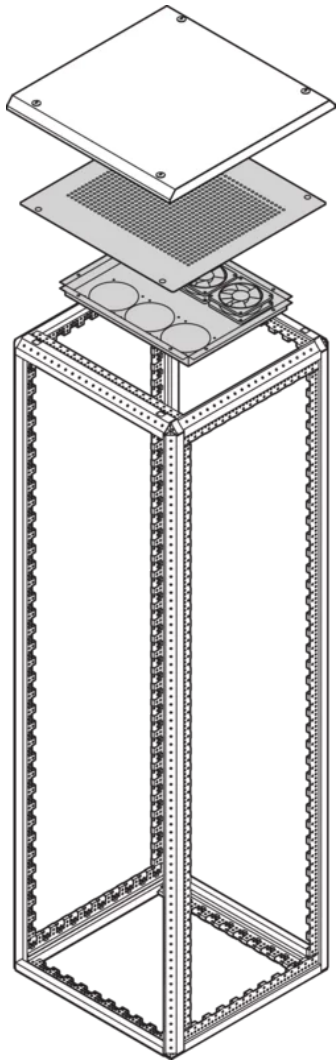

21630-797 VARISTAR CP EMV DACH MIT 6 ENERGIEEFFIZIENTEN LÜFTEREINSCHÜBEN, RAL 7021, 800B 800T

KEY FEATURES

6 Axiallüfter, verbaut

Schuko/IEC 60320 C12 Stecker

6 stromsparende Axiallüfter, verbaut

Weitbereichseingang 90-260 VAC

Drehzahlregelung mit 2 T°-Sensoren

Alarm über T° und Lüfter (Anzeigefeld an Front- und Relaisausgängen)

Fernsteuerung über Modbus RTU oder Guardian

PRODUKTMERKMALE

Produkttyp: Lüfter

Produktfamilie: Varistar CP

Typ: Abdeckblech mit Lüftern

Passend zu: Varistar CP

Spannung DC: 24 V

Tiefe: 800 mm

Farbe: Schwarzgrau

Schutzart: IP20

Luftstrom: 171 m³/h

Geräuschpegel 42,5dB(A)