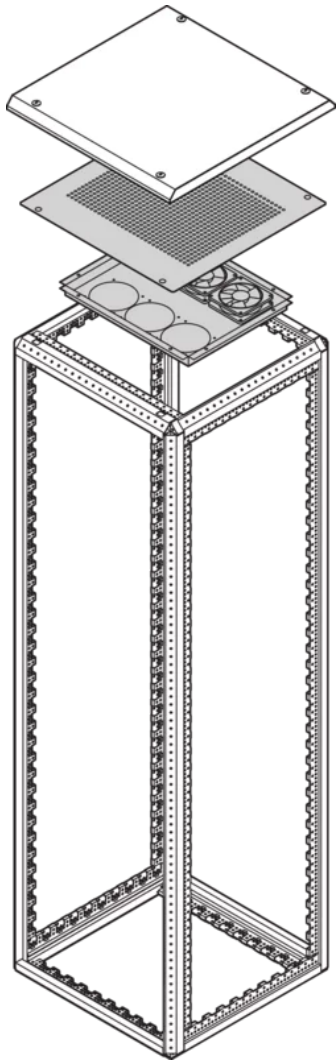

21630-794 VARISTAR CP EMV DACH MIT 6 ENERGIEEFFIZIENTEN
LÜFTEREINSCHÜBEN, RAL 7021, 600B 1100T

KEY FEATURES

6 Axiallüfter, verbaut

Schuko/IEC 60320 C12 Stecker

6 stromsparende Axiallüfter, verbaut

Weitbereichseingang 90-260 VAC

Drehzahlregelung mit 2 T°-Sensoren

Alarm über T° und Lüfter (Anzeigefeld an Front- und Relaisausgängen)

Fernsteuerung über Modbus RTU oder Guardian

PRODUKTMERKMALE

Produkttyp: Lüfter

Produktfamilie: Varistar CP

Typ: Abdeckblech mit Lüftern

Passend zu: Varistar CP

Spannung DC: 24 V

Tiefe: 1100 mm

Farbe: Schwarzgrau

Schutzart: IP20

Luftstrom: 171 m³/h

Geräuschpegel 42,5dB(A)