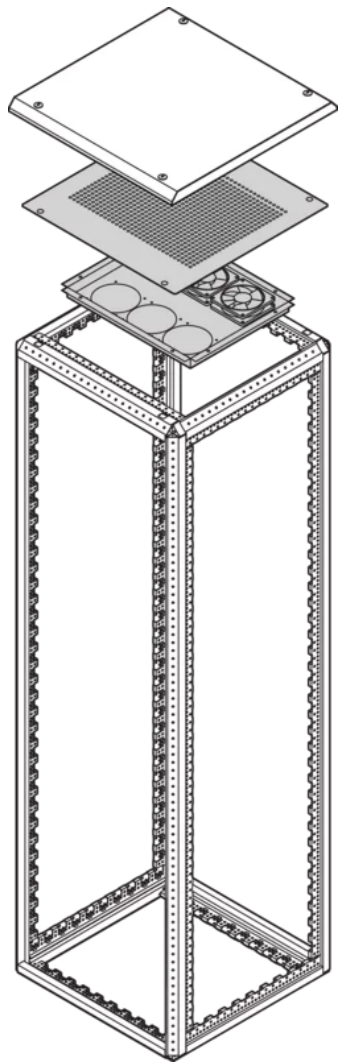

21630-793 VARISTAR CP EMV DACH MIT 6 ENERGIEEFFIZIENTEN
LÜFTEREINSCHÜBEN, RAL 7021, 600B 1000T

KEY FEATURES

6 Axiallüfter, verbaut

Schuko/IEC 60320 C12 Stecker

6 stromsparende Axiallüfter, verbaut

Weitbereichseingang 90-260 VAC

Drehzahlregelung mit 2 T°-Sensoren

Alarm über T° und Lüfter (Anzeigefeld an Front- und Relaisausgängen)

Fernsteuerung über Modbus RTU oder Guardian

PRODUKTMERKMALE

Produkttyp: Lüfter

Produktfamilie: Varistar CP

Typ: Abdeckblech mit Lüftern

Passend zu: Varistar CP

Spannung DC: 24 V

Tiefe: 1000 mm

Farbe: Schwarzgrau

Schutzart: IP20

Luftstrom: 171 m³/h

Geräuschpegel 42,5dB(A)