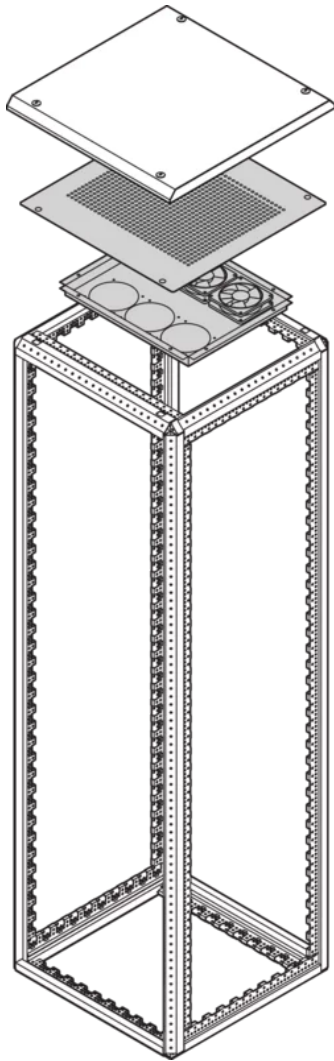

21630-779 VARISTAR CP DACH MIT 6 ENERGIEEFFIZIENTEN
LÜFTEREINSCHÜBEN, RAL 7021, 600B 900T

KEY FEATURES

6 Axiallüfter, verbaut

Schuko/IEC 60320 C12 Stecker

6 stromsparende Axiallüfter, verbaut

Weitbereichseingang 90-260 VAC

Drehzahlregelung mit 2 T°-Sensoren

Alarm über T° und Lüfter (Anzeigefeld an Front- und Relaisausgängen)

Fernsteuerung über Modbus RTU oder Guardian

PRODUKTMERKMALE

Produkttyp: Lüfter

Produktfamilie: Varistar CP

Typ: Abdeckblech mit Lüftern

Passend zu: Varistar CP

Spannung DC: 24 V

Tiefe: 900 mm

Farbe: Schwarzgrau

Schutzart: IP20

Luftstrom: 171 m³/h

Geräuschpegel 42,5dB(A)