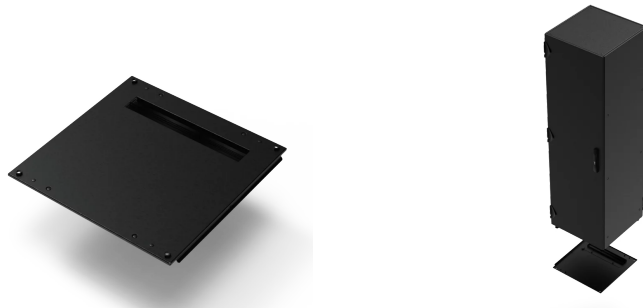

21630-710 VARISTAR CP IP 55 BODENBLECH FÜR RÜCKSEITIGE KABELDURCHFÜHRUNG, MIT KABELINFÜHRUNG, 800 B 1200 T

KEY FEATURES

Montage von außen

Ausbruch hinten

60 mm tief

Kabeldurchführung mit IP 55/EMV-Dichtung

PRODUKTMERKMALE

Produkttyp: Schrank/Schranksockel

Produktfamilie: Varistar CP

Material: Stahl

Farbe: Schwarzgrau

Farbecode: RAL 7021

Breite (mm): 800 mm

Tiefe: 1200 mm

ZUSÄTZLICHE PRODUKTDDETAILS

Varistar CP Bodenblech für Kabeldurchführung hinten, geschlossen für IP 55 oder EMV-Anwendungen.

Varistar CP Bodenblech für Kabeldurchführung hinten, geschlossen für IP 55 oder EMV-Anwendungen.