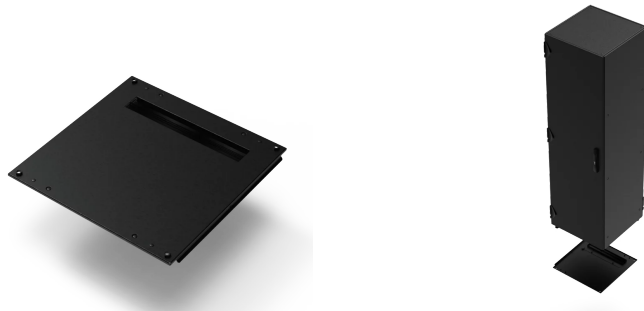

## 21630-707 VARISTAR CP IP 55 BODENBLECH FÜR RÜCKSEITIGE KABELDURCHFÜHRUNG, MIT KABELINFÜHRUNG, 800 B 900 T

### KEY FEATURES

---

Montage von außen

Ausbruch hinten

60 mm tief

Kabeldurchführung mit IP 55/EMV-Dichtung

### PRODUKTMERKMALE

---

Produkttyp: Schrank/Schranksockel

Produktfamilie: Varistar CP

Material: Stahl

Farbe: Schwarzgrau

Farbecode: RAL 7021

Breite (mm): 800 mm

### ZUSÄTZLICHE PRODUKTDDETAILS

---

Varistar CP Bodenblech für Kabeldurchführung hinten, geschlossen für IP 55 oder EMV-Anwendungen.

Varistar CP Bodenblech für Kabeldurchführung hinten, geschlossen für IP 55 oder EMV-Anwendungen.