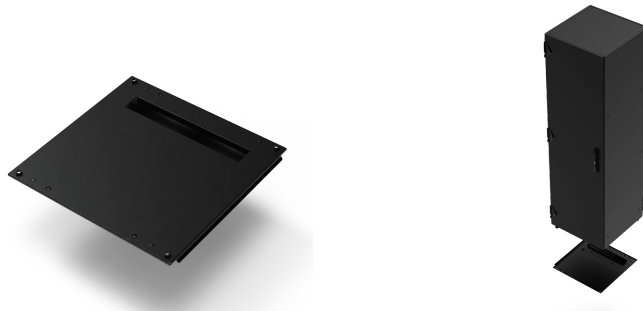

21630-706 VARISTAR CP IP 55 BODENBLECH FÜR RÜCKSEITIGE KABELDURCHFÜHRUNG, MIT KABELINFÜHRUNG, 800 B 800 T

KEY FEATURES

Montage von außen

Ausbruch hinten

60 mm tief

Kabeldurchführung mit IP 55/EMV-Dichtung

PRODUKTMERKMALE

Produkttyp: Schrank/Schranksockel

Produktfamilie: Varistar CP

Material: Stahl

Farbe: Schwarzgrau

Farbecode: RAL 7021

Breite (mm): 800 mm

Tiefe: 800 mm

ZUSÄTZLICHE PRODUKTDDETAILS

Varistar CP Bodenblech für Kabeldurchführung hinten, geschlossen für IP 55 oder EMV-Anwendungen.

Varistar CP Bodenblech für Kabeldurchführung hinten, geschlossen für IP 55 oder EMV-Anwendungen.

Bitte bestellen Sie den Erdungssatz separat.