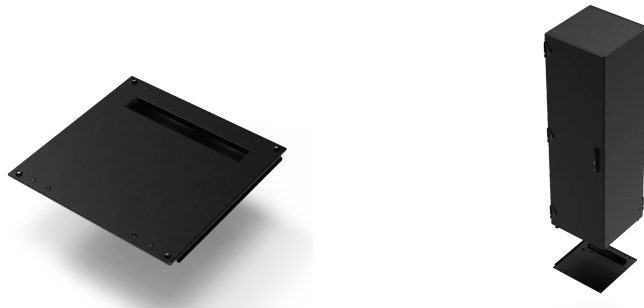

## 21630-704 VARISTAR CP IP 55 BODENBLECH FÜR RÜCKSEITIGE KABELDURCHFÜHRUNG, MIT KABELINFÜHRUNG, 600 B 1200 T

### KEY FEATURES

Montage von außen

Ausbruch hinten

60 mm tief

Kabeldurchführung mit IP 55/EMV-Dichtung

### PRODUKTMERKMALE

Produkttyp: Schrank/Schranksockel

Produktfamilie: Varistar CP

Material: Stahl

Farbe: Schwarzgrau

Farbecode: RAL 7021

Breite (mm): 600 mm

Tiefe: 1200 mm

### ZUSÄTZLICHE PRODUKTDDETAILS

Varistar CP Bodenblech für Kabeldurchführung hinten, geschlossen für IP 55 oder EMV-Anwendungen.

Varistar CP Bodenblech für Kabeldurchführung hinten, geschlossen für IP 55 oder EMV-Anwendungen.