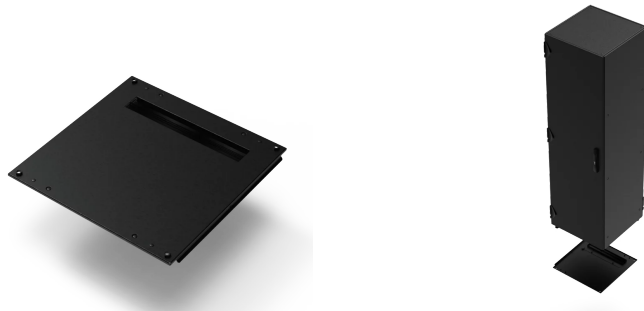

**21630-703 VARISTAR CP IP 55 BODENBLECH FÜR RÜCKSEITIGE
KABELDURCHFÜHRUNG, MIT KABELINFÜHRUNG, 600 B 1100 T**

KEY FEATURES

Montage von außen

Ausbruch hinten

60 mm tief

Kabeldurchführung mit IP 55/EMV-Dichtung

PRODUKTMERKMALE

Produkttyp: Schrank/Schranksockel

Produktfamilie: Varistar CP

Material: Stahl

Farbe: Schwarzgrau

Farbecode: RAL 7021

Breite (mm): 600 mm

Tiefe: 1100 mm

ZUSÄTZLICHE PRODUKTDDETAILS

Varistar CP Bodenblech für Kabeldurchführung hinten, geschlossen für IP 55 oder EMV-Anwendungen.

Varistar CP Bodenblech für Kabeldurchführung hinten, geschlossen für IP 55 oder EMV-Anwendungen.