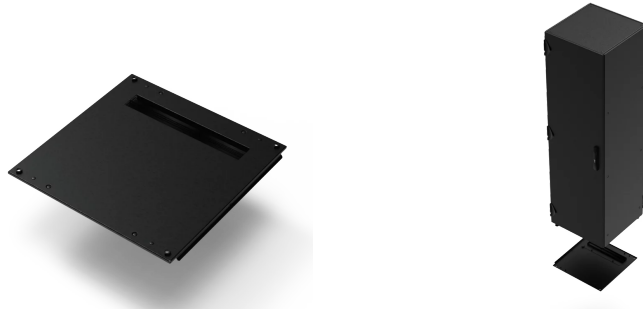

## 21630-702 VARISTAR CP IP 55 BODENBLECH FÜR RÜCKSEITIGE KABELDURCHFÜHRUNG, MIT KABELINFÜHRUNG, 600 B 1000 T

### KEY FEATURES

---

Montage von außen

Ausbruch hinten

60 mm tief

Kabeldurchführung mit IP 55/EMV-Dichtung

### PRODUKTMERKMALE

---

Produkttyp: Schrank/Schranksockel

Produktfamilie: Varistar CP

Material: Stahl

Farbe: Schwarzgrau

Farbecode: RAL 7021

Breite (mm): 600 mm

### ZUSÄTZLICHE PRODUKTDDETAILS

---

Varistar CP Bodenblech für Kabeldurchführung hinten, geschlossen für IP 55 oder EMV-Anwendungen.

Varistar CP Bodenblech für Kabeldurchführung hinten, geschlossen für IP 55 oder EMV-Anwendungen.