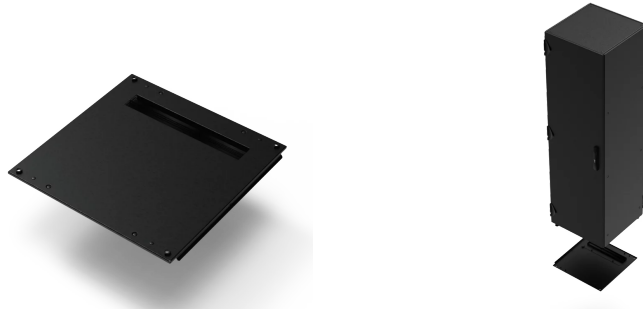

## 21630-700 VARISTAR CP IP 55 BODENBLECH FÜR RÜCKSEITIGE KABELDURCHFÜHRUNG, MIT KABELINFÜHRUNG, 600 B 800 T

### KEY FEATURES

---

Montage von außen

Ausbruch hinten

60 mm tief

Kabeldurchführung mit IP 55/EMV-Dichtung

### PRODUKTMERKMALE

---

Produkttyp: Schrank/Schranksockel

Produktfamilie: Varistar CP

Material: Stahl

Farbe: Schwarzgrau

Farbecode: RAL 7021

Breite (mm): 600 mm

### ZUSÄTZLICHE PRODUKTDDETAILS

---

Varistar CP Bodenblech für Kabeldurchführung hinten, geschlossen für IP 55 oder EMV-Anwendungen.

Varistar CP Bodenblech für Kabeldurchführung hinten, geschlossen für IP 55 oder EMV-Anwendungen.