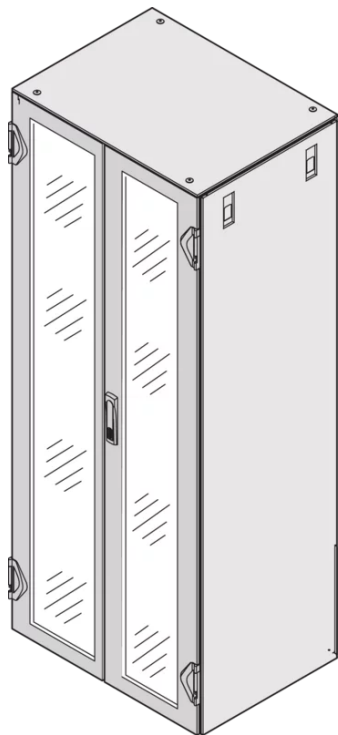

21630-686 VARISTAR CP-GLASDOPPELTÜR, IP20, 3-PUNKT-VERRIEGELUNG,
RAL 7021, 1200H 600B

KEY FEATURES

Schwenkhebelgriff mit Schlüsseleinsatz (2 Schlüssel)

Frame, St, 1,5 mm

Öffnungswinkel 180°

Security glass, 6 mm

Mit DIN-Profilhalbzylinder aufrüstbar

Schutzart IP 20

Standard fitting, lock on right-hand door

PRODUKTMERKMALE

Produkttyp: Schranktür

Produktfamilie: Varistar CP

Typ: Glastür

Verschlussstyp: 3-Punkt-Verriegelung

Farbe: Schwarzgrau

Farbecode: RAL 7021

Höhe: 24 HE

Höhe: 1200 mm

Breite (mm): 600 mm

Schutzart: IP20

ZUSÄTZLICHE PRODUKTDDETAILS

Perforierte Varistar CP-Glasdoppeltür mit 3-Punkt-Verriegelung für Anwendungen der IP-20-Schutzklasse.

24 HE - 33 HE IP20 Türen haben 2 Scharniere, 38 HE - 52 HE IP20 Türen haben 3 Scharniere, um robuste IP20 Schließstrukturen für größere Schränke zu gewährleisten

Bitte bestellen Sie den Hebelgriff 24630003 und das DIN-Schloss separat, wenn Sie den Hebelgriff des 1333-DIN-Schlusses ersetzen möchten.