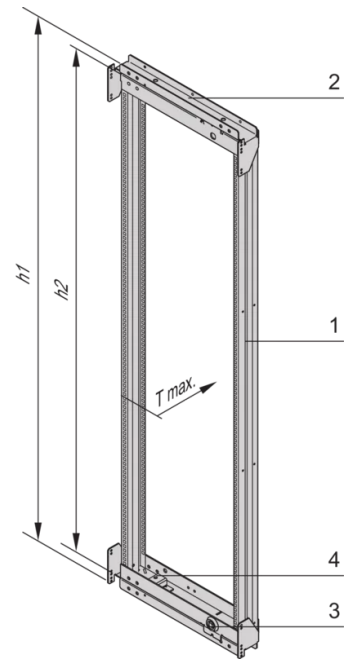

SCHROFF

21630-685 VARISTAR CP SCHRANK-SCHWENKRAHMEN FÜR 800 MM BREITE,
160°, 47 HE

Max Equipment Depth in mm

Cabinet Width in mm	Swing Frame version	Swing Frame mounting position	72 mm recess (standard position)		112.5 mm recess		162.5 mm recess	
			SlimLine	HeavyDuty	SlimLine	HeavyDuty	SlimLine	HeavyDuty
600	120°	middle	200					
		left/right	380	365	380			
800	120°	left/right	515	500	515			
		middle	430	305	330	305	330	
	160°	middle	475	455	470	455	470	
		left/right	475	455	470	455	470	

KEY FEATURES

Für volle Höhe oder Teilausbau

Drehpunkt ist rechts oder links wählbar

Für die Aufnahme von 19-Zoll-Einschüben und 19-Zoll-Baugruppenträgern.

120° / 160° hinge, square locks including 2 keys

Traglast 150 kg

Die nutzbare Höhe innerhalb des Schwenkrahmens ist 4 HE geringer als die Höhe des Rahmens, an dem der Schwenkrahm befestigt ist.

PRODUKTMERKMALE

Produkttyp: Schrankrahmen

Produktfamilie: Varistar CP

Material: Stahl

Farbe: Schwarzgrau

Farbecode: RAL 7021

Höhe: 47 HE

Höhe: 2200 mm

Breite (mm): 800 mm

Schutzart: IP20

ZUSÄTZLICHE PRODUKTDDETAILS

Der 19"-Schwenkrahm ermöglicht den Einbau von Baugruppenträgern und ermöglicht den Zugang zur Verkabelung auf der Rückseite.