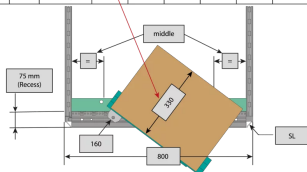

SCHROFF

21630-685 VARISTAR CP SCHRANK-SCHWENKRAHMEN FÜR 800 MM BREITE,
160°, 47 HE

Max Equipment Depth in mm

Cabinet Width in mm	Swing Frame version	Swing Frame mounting position	72 mm recess (standard position)		112.5 mm recess		162.5 mm recess	
			SlimLine	HeavyDuty	SlimLine	HeavyDuty	SlimLine	HeavyDuty
600	120°	middle	200					
		left/right	380	365	380			
800	120°	left/right	515	500	515			
		middle	430	305	330	305	330	
	160°	middle	475	455	470	455	470	
		left/right	475	455	470	455	470	

KEY FEATURES

Für volle Höhe oder Teilausbau

Drehpunkt ist rechts oder links wählbar

Für die Aufnahme von 19-Zoll-Einschüben und 19-Zoll-Baugruppenträgern.

120° / 160° hinge, square locks including 2 keys

Traglast 150 kg

Die nutzbare Höhe innerhalb des Schwenkrahmens ist 4 HE geringer als die Höhe des Rahmens, an dem der Schwenkrahm befestigt ist.

PRODUKTMERKMALE

Produkttyp: Schrankrahmen

Produktfamilie: Varistar CP

Material: Stahl

Farbe: Schwarzgrau

Farbecode: RAL 7021

Höhe: 47 HE

Höhe: 2200 mm

Breite (mm): 800 mm

Schutzart: IP20

ZUSÄTZLICHE PRODUKTDDETAILS

Der 19"-Schwenkrahm ermöglicht den Einbau von Baugruppenträgern und ermöglicht den Zugang zur Verkabelung auf der Rückseite.