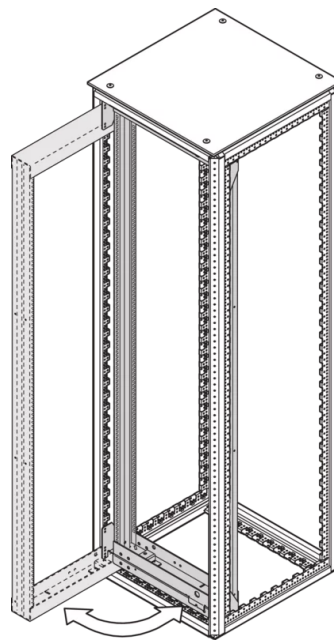

SCHROFF

21630-685 VARISTAR CP SCHRANK-SCHWENKRAHMEN FÜR 800 MM BREITE,
160°, 47 HE

Max Equipment Depth in mm

Cabinet Width in mm	Swing Frame version	Swing Frame mounting position	72 mm recess (standard position)		112.5 mm recess		162.5 mm recess	
			SlimLine	HeavyDuty	SlimLine	HeavyDuty	SlimLine	HeavyDuty
600	120°	middle	200					
		left/right	380	365	380			
800	120°	left/right	515	500	515			
		middle	430	305	330	305	330	
	160°	middle	475	455	470	455	470	
		left/right	475	455	470	455	470	

KEY FEATURES

Für volle Höhe oder Teilausbau

Drehpunkt ist rechts oder links wählbar

Für die Aufnahme von 19-Zoll-Einschüben und 19-Zoll-Baugruppenträgern.

120° / 160° hinge, square locks including 2 keys

Traglast 150 kg

Die nutzbare Höhe innerhalb des Schwenkrahmens ist 4 HE geringer als die Höhe des Rahmens, an dem der Schwenkrahm befestigt ist.

PRODUKTMERKMALE

Produkttyp: Schrankrahmen

Produktfamilie: Varistar CP

Material: Stahl

Farbe: Schwarzgrau

Farbecode: RAL 7021

Höhe: 47 HE

Höhe: 2200 mm

Breite (mm): 800 mm

Schutzart: IP20

ZUSÄTZLICHE PRODUKTDDETAILS

Der 19"-Schwenkrahm ermöglicht den Einbau von Baugruppenträgern und ermöglicht den Zugang zur Verkabelung auf der Rückseite.