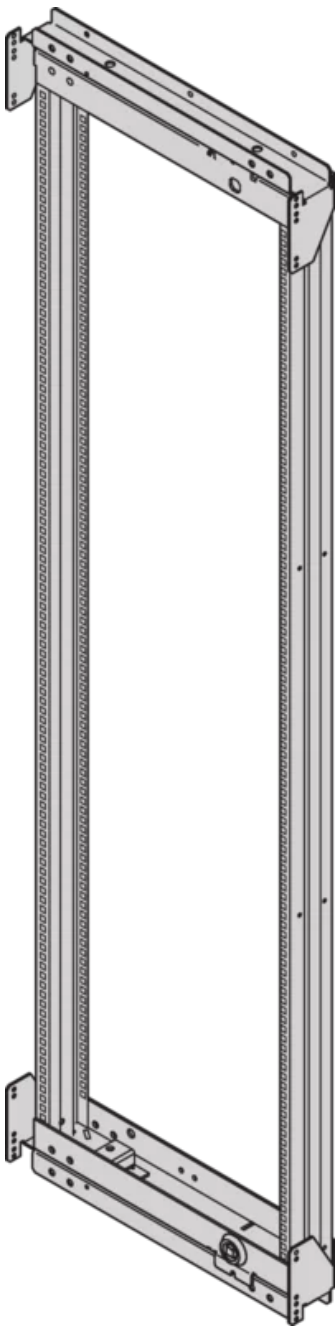

SCHROFF

21630-685 VARISTAR CP SCHRANK-SCHWENKRAHMEN FÜR 800 MM BREITE,
160°, 47 HE

Max Equipment Depth in mm

Cabinet Width in mm	Swing Frame version	Swing Frame mounting position	72 mm recess (standard position)		112.5 mm recess		162.5 mm recess	
			SlimLine	HeavyDuty	SlimLine	HeavyDuty	SlimLine	HeavyDuty
600	120°	middle	200					
		left/right	380	365	380			
800	120°	left/right	515	500	515			
		middle	430	305	330	305	330	
	160°	middle	475	455	470	455	470	
		left/right	475	455	470	455	470	

KEY FEATURES

Für volle Höhe oder Teilausbau

Drehpunkt ist rechts oder links wählbar

Für die Aufnahme von 19-Zoll-Einschüben und 19-Zoll-Baugruppenträgern.

120° / 160° hinge, square locks including 2 keys

Traglast 150 kg

Die nutzbare Höhe innerhalb des Schwenkrahmens ist 4 HE geringer als die Höhe des Rahmens, an dem der Schwenkrahm befestigt ist.

PRODUKTMERKMALE

Produkttyp: Schrankrahmen

Produktfamilie: Varistar CP

Material: Stahl

Farbe: Schwarzgrau

Farbecode: RAL 7021

Höhe: 47 HE

Höhe: 2200 mm

Breite (mm): 800 mm

Schutzart: IP20

ZUSÄTZLICHE PRODUKTDDETAILS

Der 19"-Schwenkrahm ermöglicht den Einbau von Baugruppenträgern und ermöglicht den Zugang zur Verkabelung auf der Rückseite.