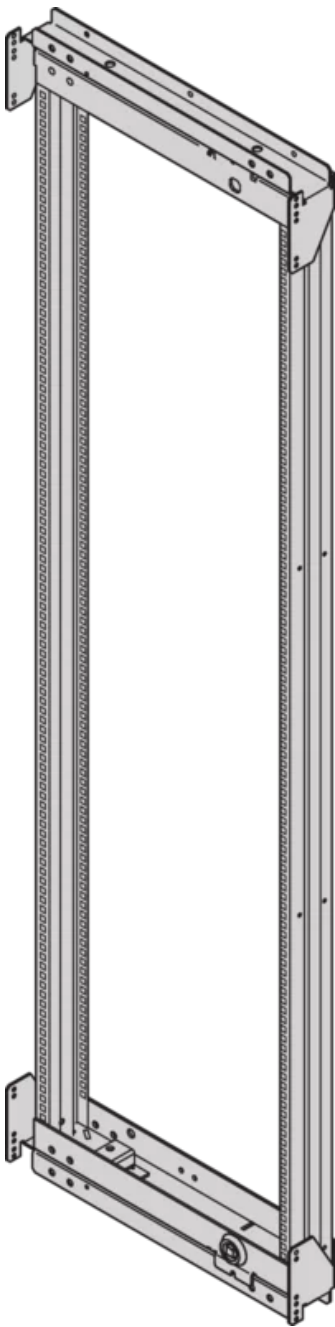

SCHROFF

21630-684 VARISTAR CP SCHRANK-SCHWENKRAHMEN FÜR 800 MM BREITE,
160°, 42 HE

Max Equipment Depth in mm

Cabinet Width in mm	Swing Frame version	Swing Frame mounting position	72 mm recess (standard position)		112.5 mm recess		162.5 mm recess	
			SlimLine	HeavyDuty	SlimLine	HeavyDuty	SlimLine	HeavyDuty
600	120°	middle	200					
		left/right	380	365	380			
800	120°	left/right	515	500	515			
		middle	430	305	330	305	330	
	160°	middle	475	455	470	455	470	
		left/right	475	455	470	455	470	

KEY FEATURES

Für volle Höhe oder Teilausbau

Drehpunkt ist rechts oder links wählbar

Für die Aufnahme von 19-Zoll-Einschüben und 19-Zoll-Baugruppenträgern.

120° / 160° hinge, square locks including 2 keys

Traglast 150 kg

Die nutzbare Höhe innerhalb des Schwenkrahmens ist 4 HE geringer als die Höhe des Rahmens, an dem der Schwenkrahmens befestigt ist.

PRODUKTMERKMALE

Produkttyp: Schrankrahmen

Produktfamilie: Varistar CP

Material: Stahl

Farbe: Schwarzgrau

Farbecode: RAL 7021

Höhe: 42 HE

Höhe: 2000 mm

Breite (mm): 800 mm

Schutzart: IP20

ZUSÄTZLICHE PRODUKTDDETAILS

Der 19"-Schwenkrahmens ermöglicht den Einbau von Baugruppenträgern und ermöglicht den Zugang zur Verkabelung auf der Rückseite.