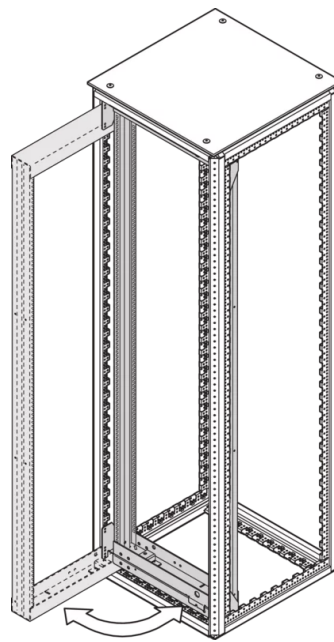

SCHROFF

21630-684 VARISTAR CP SCHRANK-SCHWENKRAHMEN FÜR 800 MM BREITE,
160°, 42 HE

Max Equipment Depth in mm

Cabinet Width in mm	Swing Frame version	Swing Frame mounting position	72 mm recess (standard position)		112.5 mm recess		162.5 mm recess	
			SlimLine	HeavyDuty	SlimLine	HeavyDuty	SlimLine	HeavyDuty
600	120°	middle	200					
		left/right	380	365	380			
800	120°	left/right	515	500	515			
		middle	430	305	330	305	330	
	160°	middle	475	455	470	455	470	
		left/right	475	455	470	455	470	

KEY FEATURES

Für volle Höhe oder Teilausbau

Drehpunkt ist rechts oder links wählbar

Für die Aufnahme von 19-Zoll-Einschüben und 19-Zoll-Baugruppenträgern.

120° / 160° hinge, square locks including 2 keys

Traglast 150 kg

Die nutzbare Höhe innerhalb des Schwenkrahmens ist 4 HE geringer als die Höhe des Rahmens, an dem der Schwenkrahmens befestigt ist.

PRODUKTMERKMALE

Produkttyp: Schrankrahmen

Produktfamilie: Varistar CP

Material: Stahl

Farbe: Schwarzgrau

Farbecode: RAL 7021

Höhe: 42 HE

Höhe: 2000 mm

Breite (mm): 800 mm

Schutzart: IP20

ZUSÄTZLICHE PRODUKTDDETAILS

Der 19"-Schwenkrahmens ermöglicht den Einbau von Baugruppenträgern und ermöglicht den Zugang zur Verkabelung auf der Rückseite.