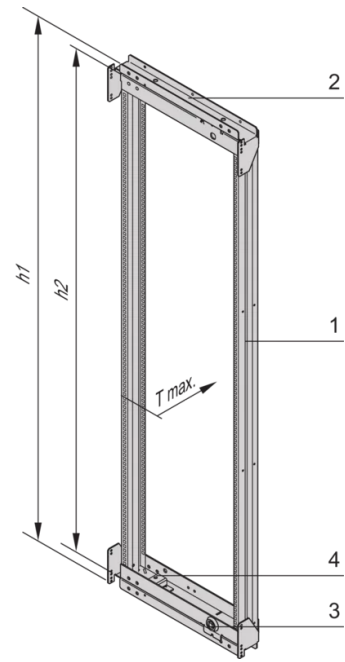

SCHROFF

21630-684 VARISTAR CP SCHRANK-SCHWENKRAHMEN FÜR 800 MM BREITE,
160°, 42 HE

Max Equipment Depth in mm

Cabinet Width in mm	Swing Frame version	Swing Frame mounting position	72 mm recess (standard position)		112.5 mm recess		162.5 mm recess	
			SlimLine	HeavyDuty	SlimLine	HeavyDuty	SlimLine	HeavyDuty
600	120°	middle	200					
		left/right	380	365	380			
800	120°	left/right	515	500	515			
		middle	430	305	330	305	330	
	160°	middle	475	455	470	455	470	
		left/right	475	455	470	455	470	

KEY FEATURES

Für volle Höhe oder Teilausbau

Drehpunkt ist rechts oder links wählbar

Für die Aufnahme von 19-Zoll-Einschüben und 19-Zoll-Baugruppenträgern.

120° / 160° hinge, square locks including 2 keys

Traglast 150 kg

Die nutzbare Höhe innerhalb des Schwenkrahmens ist 4 HE geringer als die Höhe des Rahmens, an dem der Schwenkrahmens befestigt ist.

PRODUKTMERKMALE

Produkttyp: Schrankrahmen

Produktfamilie: Varistar CP

Material: Stahl