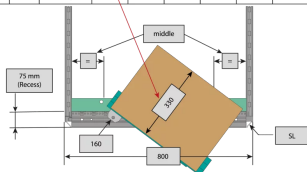

SCHROFF

21630-684 VARISTAR CP SCHRANK-SCHWENKRAHMEN FÜR 800 MM BREITE,
160°, 42 HE

Max Equipment Depth in mm

Cabinet Width in mm	Swing Frame version	Swing Frame mounting position	72 mm recess (standard position)		112.5 mm recess		162.5 mm recess	
			SlimLine	HeavyDuty	SlimLine	HeavyDuty	SlimLine	HeavyDuty
600	120°	middle	200					
		left/right	380	365	380			
800	120°	left/right	515	500	515			
		middle	430	305	330	305	330	
	160°	middle	475	455	470	455	470	
		left/right	475	455	470	455	470	

KEY FEATURES

Für volle Höhe oder Teilausbau

Drehpunkt ist rechts oder links wählbar

Für die Aufnahme von 19-Zoll-Einschüben und 19-Zoll-Baugruppenträgern.

120° / 160° hinge, square locks including 2 keys

Traglast 150 kg

Die nutzbare Höhe innerhalb des Schwenkrahmens ist 4 HE geringer als die Höhe des Rahmens, an dem der Schwenkrahmens befestigt ist.

PRODUKTMERKMALE

Produkttyp: Schrankrahmen

Produktfamilie: Varistar CP

Material: Stahl

Farbe: Schwarzgrau

Farbecode: RAL 7021

Höhe: 42 HE

Höhe: 2000 mm

Breite (mm): 800 mm

Schutzart: IP20

ZUSÄTZLICHE PRODUKTDDETAILS

Der 19"-Schwenkrahmens ermöglicht den Einbau von Baugruppenträgern und ermöglicht den Zugang zur Verkabelung auf der Rückseite.