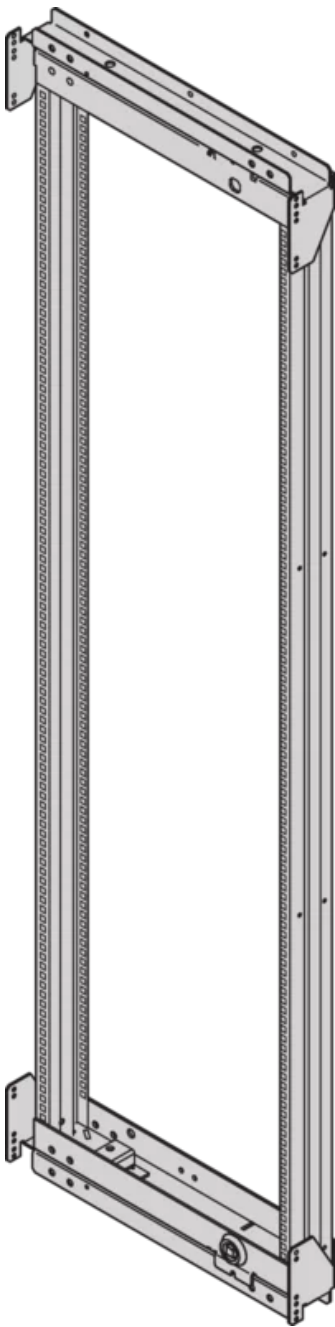

SCHROFF

21630-679 VARISTAR CP SCHRANK-SCHWENKRAHMEN FÜR 800 MM BREITE,
120°, 47 HE

Max Equipment Depth in mm

Cabinet Width in mm	Swing Frame version	Swing Frame mounting position	72 mm recess (standard position)		112.5 mm recess		162.5 mm recess	
			SlimLine	HeavyDuty	SlimLine	HeavyDuty	SlimLine	HeavyDuty
600	120°	middle	200					
		left/right	380	365	380			
800	120°	left/right	515	500	515			
		middle	430	305	330	305	330	
	160°	middle	475	455	470	455	470	
		left/right	475	455	470	455	470	

KEY FEATURES

Für volle Höhe oder Teilausbau

Drehpunkt ist rechts oder links wählbar

Für die Aufnahme von 19-Zoll-Einschüben und 19-Zoll-Baugruppenträgern.

120° / 160° hinge, square locks including 2 keys

Traglast 150 kg

Die nutzbare Höhe innerhalb des Schwenkrahmens ist 4 HE geringer als die Höhe des Rahmens, an dem der Schwenkrahm befestigt ist.

PRODUKTMERKMALE

Produkttyp: Schrankrahmen

Produktfamilie: Varistar CP

Material: Stahl

Farbe: Schwarzgrau

Farbecode: RAL 7021

Höhe: 47 HE

Höhe: 2200 mm

Breite (mm): 800 mm

Schutzart: IP20

ZUSÄTZLICHE PRODUKTDDETAILS

Der 19"-Schwenkrahm ermöglicht den Einbau von Baugruppenträgern und ermöglicht den Zugang zur Verkabelung auf der Rückseite.