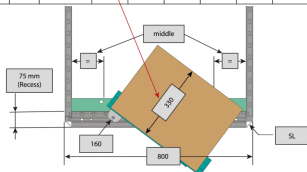

SCHROFF

21630-679 VARISTAR CP SCHRANK-SCHWENKRAHMEN FÜR 800 MM BREITE,
120°, 47 HE

Max Equipment Depth in mm

Cabinet Width in mm	Swing Frame version	Swing Frame mounting position	72 mm recess (standard position)		112.5 mm recess		162.5 mm recess	
			SlimLine	HeavyDuty	SlimLine	HeavyDuty	SlimLine	HeavyDuty
600	120°	middle	200					
		left/right	380	365	380			
800	120°	left/right	515	500	515			
		middle	430	305	330	305	330	
	160°	middle	475	455	470	455	470	
		left/right	475	455	470	455	470	

KEY FEATURES

Für volle Höhe oder Teilausbau

Drehpunkt ist rechts oder links wählbar

Für die Aufnahme von 19-Zoll-Einschüben und 19-Zoll-Baugruppenträgern.

120° / 160° hinge, square locks including 2 keys

Traglast 150 kg

Die nutzbare Höhe innerhalb des Schwenkrahmens ist 4 HE geringer als die Höhe des Rahmens, an dem der Schwenkrahm befestigt ist.

PRODUKTMERKMALE

Produkttyp: Schrankrahmen

Produktfamilie: Varistar CP

Material: Stahl

Farbe: Schwarzgrau

Farbecode: RAL 7021

Höhe: 47 HE

Höhe: 2200 mm

Breite (mm): 800 mm

Schutzart: IP20

ZUSÄTZLICHE PRODUKTDDETAILS

Der 19"-Schwenkrahm ermöglicht den Einbau von Baugruppenträgern und ermöglicht den Zugang zur Verkabelung auf der Rückseite.