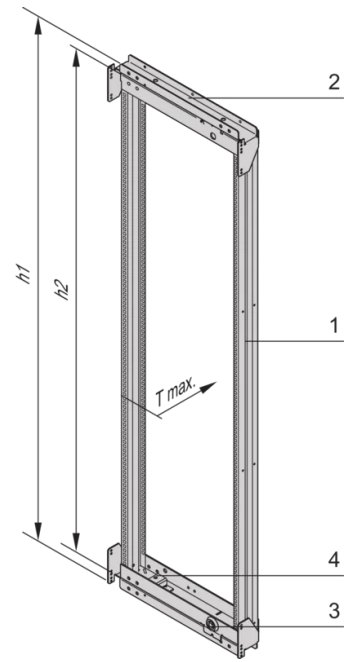

SCHROFF

21630-679 VARISTAR CP SCHRANK-SCHWENKRAHMEN FÜR 800 MM BREITE,
120°, 47 HE

Max Equipment Depth in mm

Cabinet Width in mm	Swing Frame version	Swing Frame mounting position	72 mm recess (standard position)		112.5 mm recess		162.5 mm recess	
			SlimLine	HeavyDuty	SlimLine	HeavyDuty	SlimLine	HeavyDuty
600	120°	middle	200					
		left/right	380	365	380			
800	120°	left/right	515	500	515			
		middle	430	305	330	305	330	
	160°	middle	475	455	470	455	470	
		left/right	475	455	470	455	470	

KEY FEATURES

Für volle Höhe oder Teilausbau

Drehpunkt ist rechts oder links wählbar

Für die Aufnahme von 19-Zoll-Einschüben und 19-Zoll-Baugruppenträgern.

120° / 160° hinge, square locks including 2 keys

Traglast 150 kg

Die nutzbare Höhe innerhalb des Schwenkrahmens ist 4 HE geringer als die Höhe des Rahmens, an dem der Schwenkrahm befestigt ist.

PRODUKTMERKMALE

Produkttyp: Schrankrahmen

Produktfamilie: Varistar CP

Material: Stahl

Farbe: Schwarzgrau

Farbecode: RAL 7021

Höhe: 47 HE

Höhe: 2200 mm

Breite (mm): 800 mm

Schutzart: IP20

ZUSÄTZLICHE PRODUKTDDETAILS

Der 19"-Schwenkrahm ermöglicht den Einbau von Baugruppenträgern und ermöglicht den Zugang zur Verkabelung auf der Rückseite.