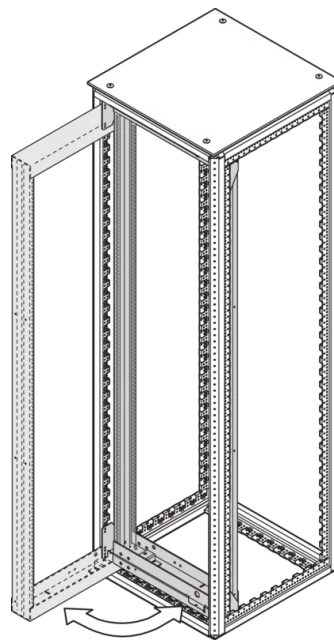

SCHROFF

21630-679 VARISTAR CP SCHRANK-SCHWENKRAHMEN FÜR 800 MM BREITE,
120°, 47 HE

Max Equipment Depth in mm

Cabinet Width in mm	Swing Frame version	Swing Frame mounting position	72 mm recess (standard position)		112.5 mm recess		162.5 mm recess	
			SlimLine	HeavyDuty	SlimLine	HeavyDuty	SlimLine	HeavyDuty
600	120°	middle	200					
		left/right	380	365	380			
800	120°	left/right	515	500	515			
		middle	430	305	330	305	330	
	160°	middle	475	455	470	455	470	
		left/right	475	455	470	455	470	

KEY FEATURES

Für volle Höhe oder Teilausbau

Drehpunkt ist rechts oder links wählbar

Für die Aufnahme von 19-Zoll-Einschüben und 19-Zoll-Baugruppenträgern.

120° / 160° hinge, square locks including 2 keys

Traglast 150 kg

Die nutzbare Höhe innerhalb des Schwenkrahmens ist 4 HE geringer als die Höhe des Rahmens, an dem der Schwenkrahm befestigt ist.

PRODUKTMERKMALE

Produkttyp: Schrankrahmen

Produktfamilie: Varistar CP

Material: Stahl

Farbe: Schwarzgrau

Farbecode: RAL 7021

Höhe: 47 HE

Höhe: 2200 mm

Breite (mm): 800 mm

Schutzart: IP20

ZUSÄTZLICHE PRODUKTDDETAILS

Der 19"-Schwenkrahm ermöglicht den Einbau von Baugruppenträgern und ermöglicht den Zugang zur Verkabelung auf der Rückseite.