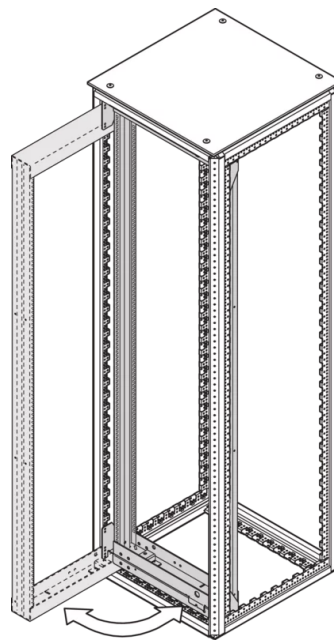

SCHROFF

21630-678 VARISTAR CP SCHRANK-SCHWENKRAHMEN FÜR 600 MM BREITE,
120°, 47 HE

Max Equipment Depth in mm

Cabinet Width in mm	Swing Frame version	Swing Frame mounting position	72 mm recess (standard position)		112.5 mm recess		162.5 mm recess	
			SlimLine	HeavyDuty	SlimLine	HeavyDuty	SlimLine	HeavyDuty
600	120°	middle	200					
		left/right	380	365	380			
800	120°	left/right	515	500	515			
		middle	430	305	330	305	330	
160°	120°	left/right	475	455	470	455	470	455

KEY FEATURES

Für volle Höhe oder Teilausbau

Drehpunkt ist rechts oder links wählbar

Für die Aufnahme von 19" Einschub und 19" Baugruppenträgern (max. Tiefe 200 mm)

120° hinge, square locks including 2 keys

Höhe: 2200 mm

Breite (mm): 600 mm

Schutzart: IP20

ZUSÄTZLICHE PRODUKTDDETAILS

Der 19"-Schwenkrahmen ermöglicht den Einbau von Baugruppenträgern und ermöglicht den Zugang zur Verkabelung auf der Rückseite.