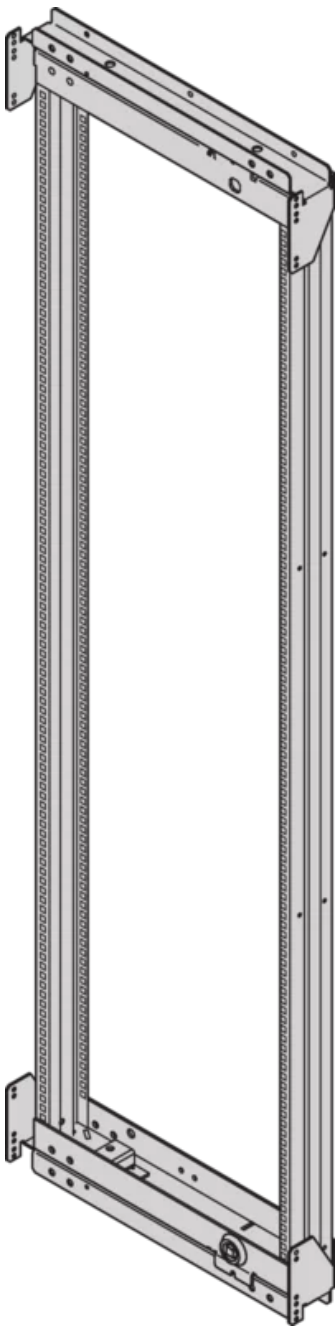

SCHROFF

21630-678 VARISTAR CP SCHRANK-SCHWENKRAHMEN FÜR 600 MM BREITE,
120°, 47 HE

Max Equipment Depth in mm

Cabinet Width in mm	Swing Frame version	Swing Frame mounting position	72 mm recess (standard position)		112.5 mm recess		162.5 mm recess	
			SlimLine	HeavyDuty	SlimLine	HeavyDuty	SlimLine	HeavyDuty
600	120°	middle	200					
		left/right	380	365	380			
800	120°	left/right	515	500	515			
		middle	430	305	330	305	330	
160°	120°	left/right	475	455	470	455	470	455

KEY FEATURES

Für volle Höhe oder Teilausbau

Drehpunkt ist rechts oder links wählbar

Für die Aufnahme von 19" Einschub und 19" Baugruppenträgern (max. Tiefe 200 mm)

120° hinge, square locks including 2 keys

Traglast 150 kg

PRODUKTMERKMALE

Produkttyp: Schrankrahmen

Produktfamilie: Varistar CP

Material: Stahl

Farbe: Schwarzgrau

Farbecode: RAL 7021

Höhe: 47 HE

Höhe: 2200 mm

Breite (mm): 600 mm

Schutzart: IP20

ZUSÄTZLICHE PRODUKTDDETAILS

Der 19"-Schwenkrahmen ermöglicht den Einbau von Baugruppenträgern und ermöglicht den Zugang zur Verkabelung auf der Rückseite.