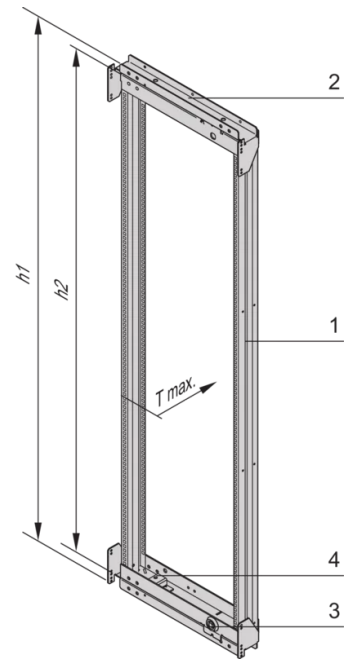

SCHROFF

21630-678 VARISTAR CP SCHRANK-SCHWENKRAHMEN FÜR 600 MM BREITE,
120°, 47 HE

Max Equipment Depth in mm

Cabinet Width in mm	Swing Frame version	Swing Frame mounting position	72 mm recess (standard position)		112.5 mm recess		162.5 mm recess	
			SlimLine	HeavyDuty	SlimLine	HeavyDuty	SlimLine	HeavyDuty
600	120°	middle	200					
		left/right	380	365	380			
800	120°	left/right	515	500	515			
		middle	430	305	330	305	330	
160°	120°	left/right	475	455	470	455	470	455

KEY FEATURES

Für volle Höhe oder Teilausbau

Drehpunkt ist rechts oder links wählbar

Für die Aufnahme von 19" Einschub und 19" Baugruppenträgern (max. Tiefe 200 mm)

120° hinge, square locks including 2 keys

Höhe: 2200 mm

Breite (mm): 600 mm

Schutzart: IP20

ZUSÄTZLICHE PRODUKTDDETAILS

Der 19"-Schwenkrahmen ermöglicht den Einbau von Baugruppenträgern und ermöglicht den Zugang zur Verkabelung auf der Rückseite.