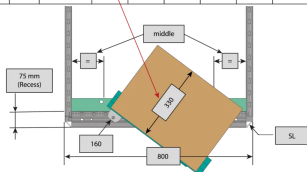

SCHROFF

21630-678 VARISTAR CP SCHRANK-SCHWENKRAHMEN FÜR 600 MM BREITE,
120°, 47 HE

Max Equipment Depth in mm

Cabinet Width in mm	Swing Frame version	Swing Frame mounting position	72 mm recess (standard position)		112.5 mm recess		162.5 mm recess	
			SlimLine	HeavyDuty	SlimLine	HeavyDuty	SlimLine	HeavyDuty
600	120°	middle	200					
		left/right	380	365	380			
800	120°	left/right	515	500	515			
		middle	430	305	330	305	330	
160°	120°	left/right	475	455	470	455	470	455

KEY FEATURES

Für volle Höhe oder Teilausbau

Drehpunkt ist rechts oder links wählbar

Für die Aufnahme von 19" Einschub und 19" Baugruppenträgern (max. Tiefe 200 mm)

120° hinge, square locks including 2 keys

Höhe: 2200 mm

Breite (mm): 600 mm

Schutzart: IP20

ZUSÄTZLICHE PRODUKTDDETAILS

Der 19"-Schwenkrahmen ermöglicht den Einbau von Baugruppenträgern und ermöglicht den Zugang zur Verkabelung auf der Rückseite.