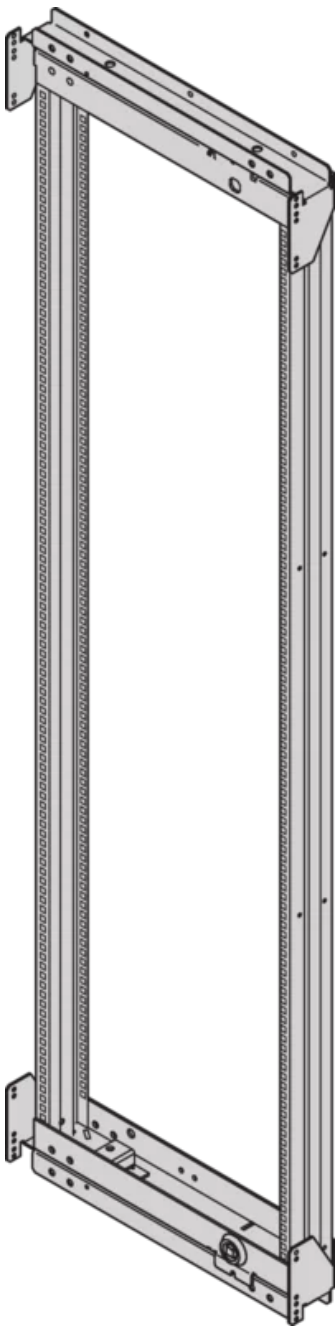

**SCHROFF**

21630-677 VARISTAR CP SCHRANK-SCHWENKRAHMEN FÜR 800 MM BREITE,  
120°, 42 HE

Max Equipment Depth in mm

Cabinet Width in mm	Swing Frame version	Swing Frame mounting position	72 mm recess (standard position)		112.5 mm recess		162.5 mm recess	
			SlimLine	HeavyDuty	SlimLine	HeavyDuty	SlimLine	HeavyDuty
600	120°	middle	200					
		left/right	380	365	380			
800	120°	left/right	515	500	515			
		middle	430	305	330	305	330	
	160°	middle	475	455	470	455	470	
		left/right	475	455	470	455	470	

## KEY FEATURES

Für volle Höhe oder Teilausbau

Drehpunkt ist rechts oder links wählbar

Für die Aufnahme von 19-Zoll-Einschüben und 19-Zoll-Baugruppenträgern.

120° / 160° hinge, square locks including 2 keys

Traglast 150 kg

Die nutzbare Höhe innerhalb des Schwenkrahmens ist 4 HE geringer als die Höhe des Rahmens, an dem der Schwenkrahmens befestigt ist.

Die 19-Zoll-Schwenkrahmens können direkt am Schrankgestell und mit Hilfe von Tiefenstreben in 50 mm Schritten variabel montiert werden.

Bitte bestellen Sie den Erdungssatz separat.