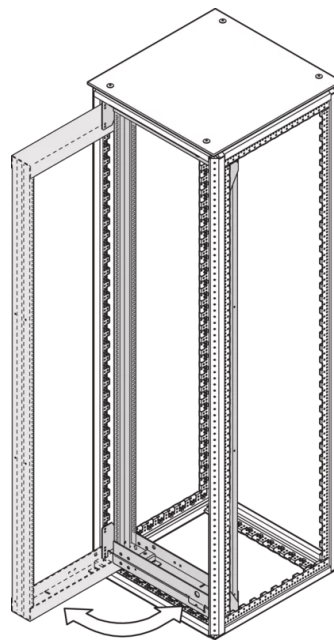

**SCHROFF**

21630-677 VARISTAR CP SCHRANK-SCHWENKRAHMEN FÜR 800 MM BREITE,  
120°, 42 HE

Max Equipment Depth in mm

Cabinet Width in mm	Swing Frame version	Swing Frame mounting position	72 mm recess (standard position)		112.5 mm recess		162.5 mm recess	
			SlimLine	HeavyDuty	SlimLine	HeavyDuty	SlimLine	HeavyDuty
600	120°	middle	200					
		left/right	380	365	380			
800	120°	left/right	515	500	515			
		middle	430	305	330	305	330	
	160°	middle	475	455	470	455	470	
		left/right	475	455	470	455	470	

## KEY FEATURES

Für volle Höhe oder Teilausbau

Drehpunkt ist rechts oder links wählbar

Für die Aufnahme von 19-Zoll-Einschüben und 19-Zoll-Baugruppenträgern.

120° / 160° hinge, square locks including 2 keys

Traglast 150 kg

Die nutzbare Höhe innerhalb des Schwenkrahmens ist 4 HE geringer als die Höhe des Rahmens, an dem der Schwenkrahmens befestigt ist.

Höhe: 2000 mm

Breite (mm): 800 mm

Schutzart: IP20