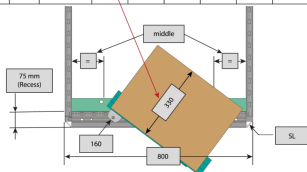

**SCHROFF**

21630-677 VARISTAR CP SCHRANK-SCHWENKRAHMEN FÜR 800 MM BREITE,  
120°, 42 HE

Max Equipment Depth in mm

Cabinet Width in mm	Swing Frame version	Swing Frame mounting position	72 mm recess (standard position)		112.5 mm recess		162.5 mm recess	
			SlimLine	HeavyDuty	SlimLine	HeavyDuty	SlimLine	HeavyDuty
600	120°	middle	200					
		left/right	380	365	380			
800	120°	left/right	515	500	515			
		middle	430	305	330	305	330	
	160°	middle	475	455	470	455	470	
		left/right	475	455	470	455	470	

## KEY FEATURES

Für volle Höhe oder Teilausbau

Drehpunkt ist rechts oder links wählbar

Für die Aufnahme von 19-Zoll-Einschüben und 19-Zoll-Baugruppenträgern.

120° / 160° hinge, square locks including 2 keys

Höhe: 2000 mm

Breite (mm): 800 mm

Schutzart: IP20