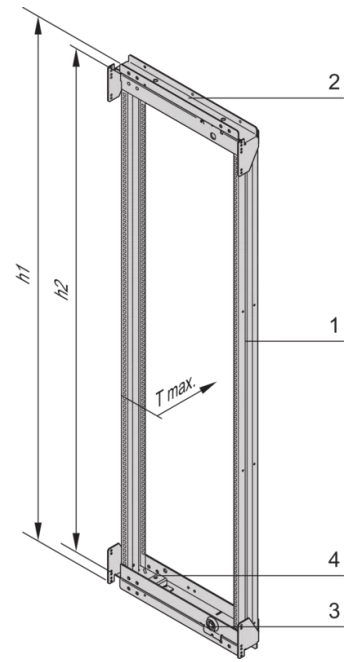

**SCHROFF**

21630-677 VARISTAR CP SCHRANK-SCHWENKRAHMEN FÜR 800 MM BREITE,  
120°, 42 HE

Max Equipment Depth in mm

Cabinet Width in mm	Swing Frame version	Swing Frame mounting position	72 mm recess (standard position)		112.5 mm recess		162.5 mm recess	
			SlimLine	HeavyDuty	SlimLine	HeavyDuty	SlimLine	HeavyDuty
600	120°	middle	200					
		left/right	380	365	380			
800	120°	left/right	515	500	515			
		middle	430	305	330	305	330	
	160°	middle	475	455	470	455	470	
		left/right	475	455	470	455	470	

## KEY FEATURES

Für volle Höhe oder Teilausbau

Drehpunkt ist rechts oder links wählbar

Für die Aufnahme von 19-Zoll-Einschüben und 19-Zoll-Baugruppenträgern.

120° / 160° hinge, square locks including 2 keys

Traglast 150 kg

Die nutzbare Höhe innerhalb des Schwenkrahmens ist 4 HE geringer als die Höhe des Rahmens, an dem der Schwenkrahmens befestigt ist.

Höhe: 2000 mm

Breite (mm): 800 mm

Schutzart: IP20