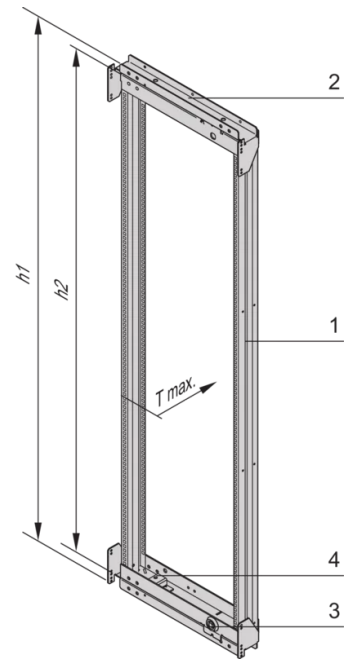

SCHROFF

21630-673 VARISTAR CP SCHRANK-SCHWENKRAHMEN FÜR 800 MM BREITE,  
120°, 33 HE

Max Equipment Depth in mm

Cabinet Width in mm	Swing Frame version	Swing Frame mounting position	72 mm recess (standard position)		112.5 mm recess		162.5 mm recess	
			SlimLine	HeavyDuty	SlimLine	HeavyDuty	SlimLine	HeavyDuty
600	120°	middle	200					
		left/right	380	365	380			
800	120°	left/right	515	500	515			
		middle	430	305	330	305	330	
	160°	middle	475	455	470	455	470	
		left/right	475	455	470	455	470	

## KEY FEATURES

Für volle Höhe oder Teilausbau

Drehpunkt ist rechts oder links wählbar

Für die Aufnahme von 19-Zoll-Einschüben und 19-Zoll-Baugruppenträgern.

120° / 160° hinge, square locks including 2 keys

Traglast 150 kg

Die nutzbare Höhe innerhalb des Schwenkrahmens ist 4 HE geringer als die Höhe des Rahmens, an dem der Schwenkrahmens befestigt ist.

Höhe: 1600 mm

Breite (mm): 800 mm

Schutzart: IP20