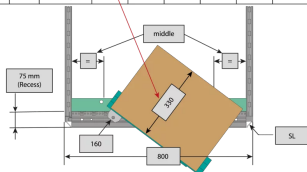

SCHROFF

21630-673 VARISTAR CP SCHRANK-SCHWENKRAHMEN FÜR 800 MM BREITE,  
120°, 33 HE

Max Equipment Depth in mm

Cabinet Width in mm	Swing Frame version	Swing Frame mounting position	72 mm recess (standard position)		112.5 mm recess		162.5 mm recess	
			SlimLine	HeavyDuty	SlimLine	HeavyDuty	SlimLine	HeavyDuty
600	120°	middle	200					
		left/right	380	365	380			
800	120°	left/right	515	500	515			
		middle	430	305	330	305	330	
	160°	middle	475	455	470	455	470	
		left/right	475	455	470	455	470	

## KEY FEATURES

Für volle Höhe oder Teilausbau

Drehpunkt ist rechts oder links wählbar

Für die Aufnahme von 19-Zoll-Einschüben und 19-Zoll-Baugruppenträgern.

120° / 160° hinge, square locks including 2 keys

Höhe: 1600 mm

Breite (mm): 800 mm

Schutzart: IP20