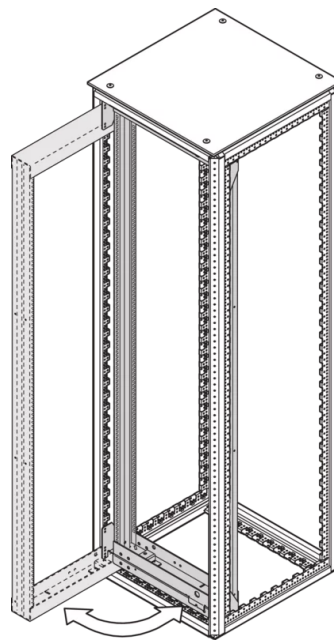

SCHROFF

21630-673 VARISTAR CP SCHRANK-SCHWENKRAHMEN FÜR 800 MM BREITE,  
120°, 33 HE

Max Equipment Depth in mm

Cabinet Width in mm	Swing Frame version	Swing Frame mounting position	72 mm recess (standard position)		112.5 mm recess		162.5 mm recess	
			SlimLine	HeavyDuty	SlimLine	HeavyDuty	SlimLine	HeavyDuty
600	120°	middle	200					
		left/right	380	365	380			
800	120°	left/right	515	500	515			
		middle	430	305	330	305	330	
	160°	middle	475	455	470	455	470	
		left/right	475	455	470	455	470	

## KEY FEATURES

Für volle Höhe oder Teilausbau

Drehpunkt ist rechts oder links wählbar

Für die Aufnahme von 19-Zoll-Einschüben und 19-Zoll-Baugruppenträgern.

120° / 160° hinge, square locks including 2 keys

Traglast 150 kg

Die nutzbare Höhe innerhalb des Schwenkrahmens ist 4 HE geringer als die Höhe des Rahmens, an dem der Schwenkrahmens befestigt ist.

Höhe: 1600 mm

Breite (mm): 800 mm

Schutzart: IP20