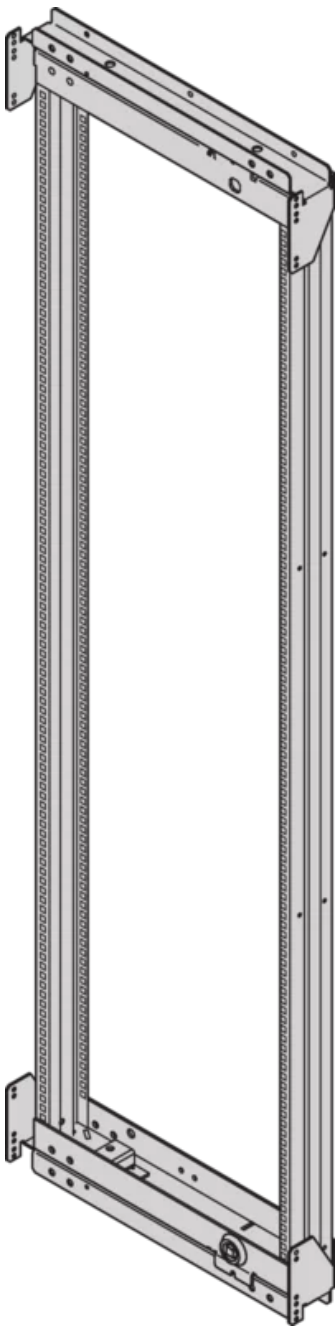

SCHROFF

21630-673 VARISTAR CP SCHRANK-SCHWENKRAHMEN FÜR 800 MM BREITE,  
120°, 33 HE

Max Equipment Depth in mm

Cabinet Width in mm	Swing Frame version	Swing Frame mounting position	72 mm recess (standard position)		112.5 mm recess		162.5 mm recess	
			SlimLine	HeavyDuty	SlimLine	HeavyDuty	SlimLine	HeavyDuty
600	120°	middle	200					
		left/right	380	365	380			
800	120°	left/right	515	500	515			
		middle	430	305	330	305	330	
	160°	middle	475	455	470	455	470	
		left/right	475	455	470	455	470	

## KEY FEATURES

Für volle Höhe oder Teilausbau

Drehpunkt ist rechts oder links wählbar

Für die Aufnahme von 19-Zoll-Einschüben und 19-Zoll-Baugruppenträgern.

120° / 160° hinge, square locks including 2 keys

Traglast 150 kg

Die nutzbare Höhe innerhalb des Schwenkrahmens ist 4 HE geringer als die Höhe des Rahmens, an dem der Schwenkrahmens befestigt ist.

Die 19-Zoll-Schwenkrahmens können direkt am Schrankgestell und mit Hilfe von Tiefenstreben in 50 mm Schritten variabel montiert werden.

Bitte bestellen Sie den Erdungssatz separat.