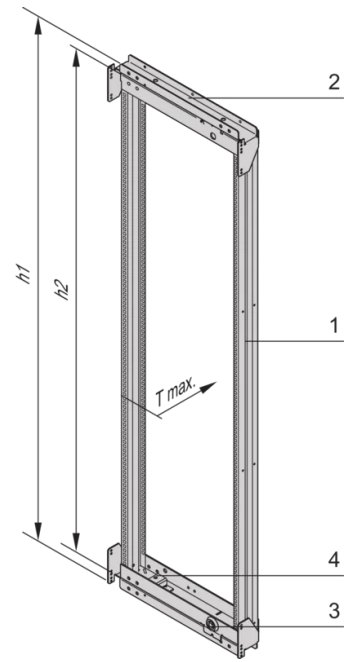

21630-670 VARISTAR CP SCHRANK-SCHWENKRAHMEN FÜR 600 MM BREITE,  
120°, 29 HE

Max Equipment Depth in mm

Cabinet Width in mm	Swing Frame version	Swing Frame mounting position	72 mm recess (standard position)		112.5 mm recess		162.5 mm recess	
			SlimLine	HeavyDuty	SlimLine	HeavyDuty	SlimLine	HeavyDuty
600	120°	middle	200					
		left/right	380	365	380			
800	120°	left/right	515	500	515			
		middle	430	305	330	305	330	
	160°	middle	475	455	470	455	470	
		left/right	475	455	470	455	470	

## KEY FEATURES

Für volle Höhe oder Teilausbau

Drehpunkt ist rechts oder links wählbar

Für die Aufnahme von 19" Einschub und 19" Baugruppenträgern (max. Tiefe 200 mm)

120° hinge, square locks including 2 keys

Höhe: 1400 mm

Breite (mm): 600 mm

Schutzart: IP20