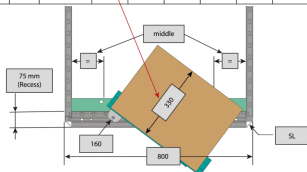

21630-670 VARISTAR CP SCHRANK-SCHWENKRAHMEN FÜR 600 MM BREITE,  
120°, 29 HE

Max Equipment Depth in mm

Cabinet Width in mm	Swing Frame version	Swing Frame mounting position	72 mm recess (standard position)		112.5 mm recess		162.5 mm recess	
			SlimLine	HeavyDuty	SlimLine	HeavyDuty	SlimLine	HeavyDuty
600	120°	middle	200					
		left/right	380	365	380			
800	120°	left/right	515	500	515			
		middle	430	305	330	305	330	
	160°	middle	475	455	470	455	470	
		left/right	475	455	470	455	470	

## KEY FEATURES

Für volle Höhe oder Teilausbau

Drehpunkt ist rechts oder links wählbar

Für die Aufnahme von 19" Einschub und 19" Baugruppenträgern (max. Tiefe 200 mm)

120° hinge, square locks including 2 keys

Höhe: 1400 mm

Breite (mm): 600 mm

Schutzart: IP20