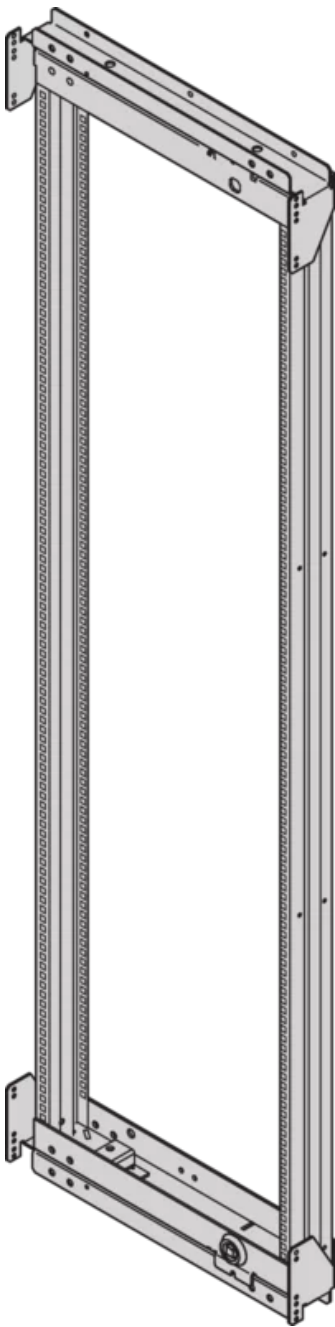

21630-670 VARISTAR CP SCHRANK-SCHWENKRAHMEN FÜR 600 MM BREITE,  
120°, 29 HE

Max Equipment Depth in mm

Cabinet Width in mm	Swing Frame version	Swing Frame mounting position	72 mm recess (standard position)		112.5 mm recess		162.5 mm recess	
			SlimLine	HeavyDuty	SlimLine	HeavyDuty	SlimLine	HeavyDuty
600	120°	middle	200					
		left/right	380	365	380			
800	120°	left/right	515	500	515			
		middle	430	305	330	305	330	
	160°	middle	475	455	470	455	470	
		left/right	475	455	470	455	470	

## KEY FEATURES

Für volle Höhe oder Teilausbau

Drehpunkt ist rechts oder links wählbar

Für die Aufnahme von 19" Einschub und 19" Baugruppenträgern (max. Tiefe 200 mm)

120° hinge, square locks including 2 keys

## PRODUKTMERKMALE

---

Produkttyp: Schrankrahmen

Produktfamilie: Varistar CP

Material: Stahl

Farbe: Schwarzgrau

Farbecode: RAL 7021

Höhe: 29 HE

Die 19-Zoll-Schwenkrahmen können direkt am Schrankgestell und mit Hilfe von Tiefenstreben in 50 mm Schritten variabel montiert werden.

Bitte bestellen Sie den Erdungssatz separat.