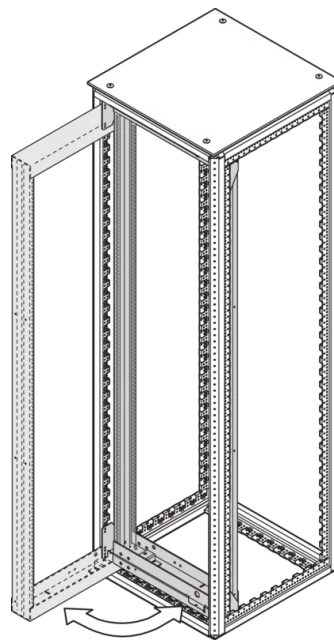

21630-670 VARISTAR CP SCHRANK-SCHWENKRAHMEN FÜR 600 MM BREITE,  
120°, 29 HE

Max Equipment Depth in mm

Cabinet Width in mm	Swing Frame version	Swing Frame mounting position	72 mm recess (standard position)		112.5 mm recess		162.5 mm recess	
			SlimLine	HeavyDuty	SlimLine	HeavyDuty	SlimLine	HeavyDuty
600	120°	middle	200					
		left/right	380	365	380			
800	120°	left/right	515	500	515			
		middle	430	305	330	305	330	
	160°	middle	475	455	470	455	470	
		left/right	475	455	470	455	470	

## KEY FEATURES

Für volle Höhe oder Teilausbau

Drehpunkt ist rechts oder links wählbar

Für die Aufnahme von 19" Einschub und 19" Baugruppenträgern (max. Tiefe 200 mm)

120° hinge, square locks including 2 keys

Höhe: 1400 mm

Breite (mm): 600 mm

Schutzart: IP20