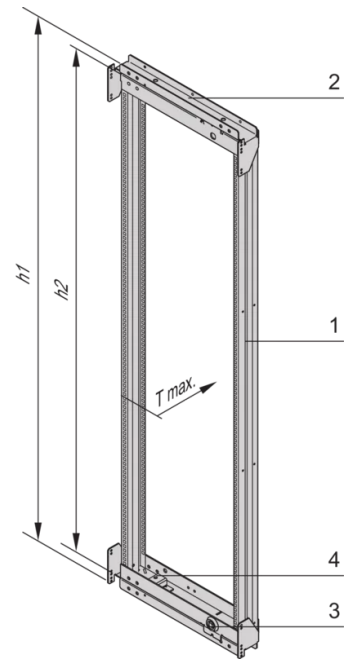

Max Equipment Depth in mm