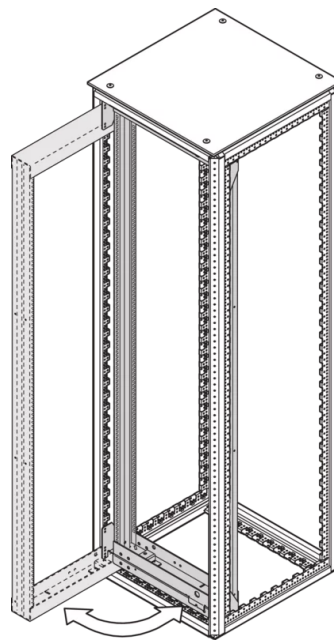

Max Equipment Depth in mm