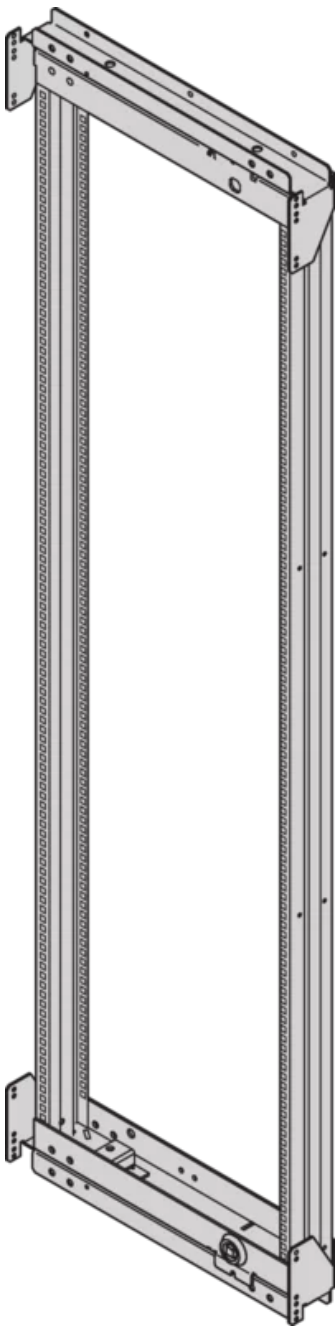

Max Equipment Depth in mm