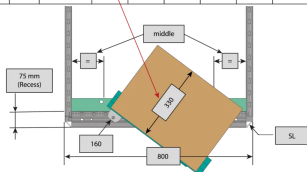

KEY FEATURES

Für volle Höhe oder Teilausbau

Drehpunkt ist rechts oder links wählbar