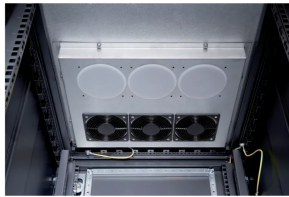

21630-610 VARISTAR CP EMC-DACH MIT LÜFTEREINSCHUB, RAL 7021, 800 B
800 T

KEY FEATURES

3 axiale Ventilatoren (maximal: 6 Lüfter)

C14-Steckdose

PRODUKTMERKMALE

Produkttyp: Lüfter

Produktfamilie: Varistar CP

Passend zu: Varistar CP

Tiefe: 800 mm

Breite (mm): 800 mm

Farbe: Schwarzgrau

Farbecode: RAL 7021

Oberfläche: Pulverbeschichtung

ZUSÄTZLICHE PRODUKTDDETAILS

Varistar Lüfterdach mit 3 Lüftern, erweiterbar auf 6 Lüfter.

Please purchase the grounding kit, power cable, Thermostat or Speed controller separately.