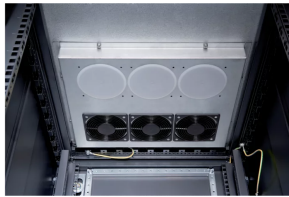

21630-607 VARISTAR CP EMC-DACH MIT LÜFTEREINSCHUB, RAL 7021, 600 B
1100 T

KEY FEATURES

3 axiale Ventilatoren (maximal: 6 Lüfter)

C14-Steckdose

PRODUKTMERKMALE

Produkttyp: Lüfter

Produktfamilie: Varistar CP

Passend zu: Varistar CP

Tiefe: 1100 mm

Breite (mm): 600 mm

Farbe: Schwarzgrau

Farbecode: RAL 7021

Oberfläche: Pulverbeschichtung

ZUSÄTZLICHE PRODUKTDDETAILS

Varistar Lüfterdach mit 3 Lüftern, erweiterbar auf 6 Lüfter.

Please purchase the grounding kit, power cable, Thermostat or Speed controller separately.