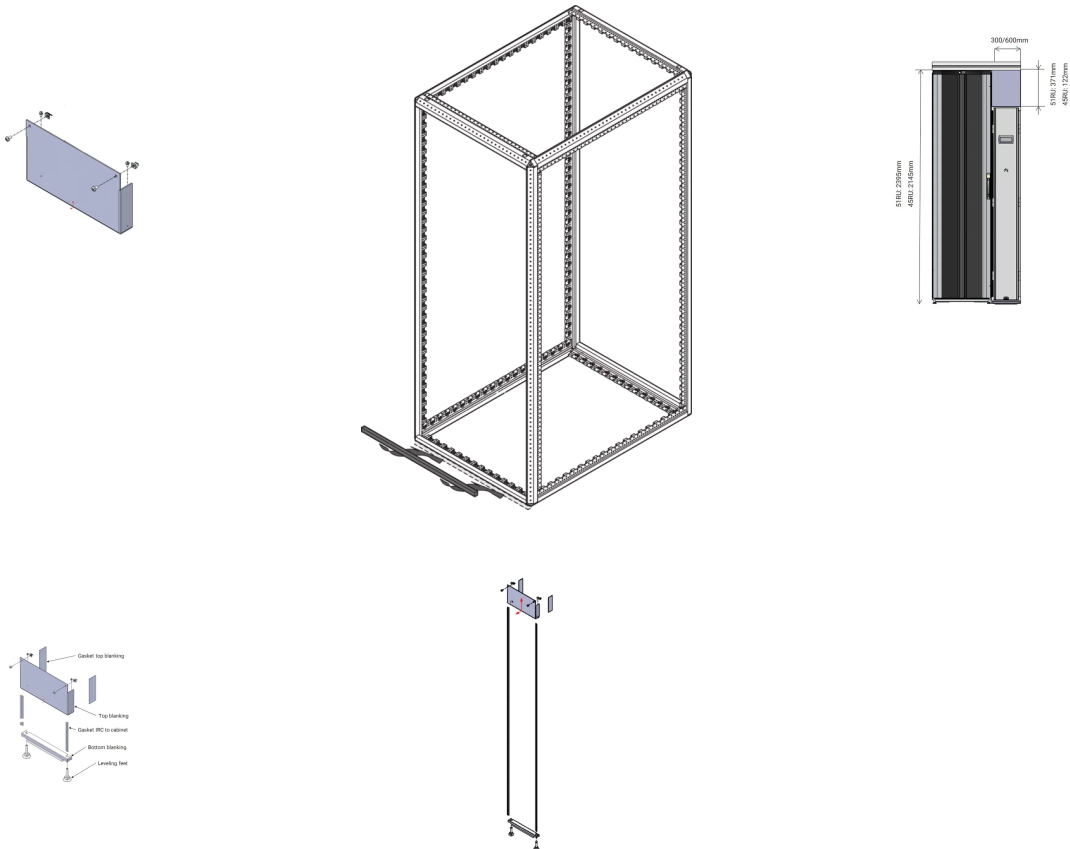

21630-175 RACKCHILLER IN-ROW COOLER EINHAUSUNGSSATZ FÜR VARISTAR CP, 42 HE, 300 MM BREITE, MIT 100 MM SOCKEL

KEY FEATURES

Nahtlose Integration des RackChiller In-Row in Einhausungen

Including plinth, levelling feet and top blanking panel

PRODUKTMERKMALE

Produkttyp: Montagesatz

Produktfamilie: RackChiller

Passend zu: Einhausung

Material: Stahl

Farbe: Schwarzgrau

Farbecode: RAL 7021

Höhe: 42 HE

Breite (mm): 300 mm

ZUSÄTZLICHE PRODUKTDDETAILS

Der RackChiller In-Row Anreihersatz ermöglicht die Integration des Kühlgeräts in ProLine- oder Varistar-Einhausungen. Die mitgelieferten Nivellierfüße, der Sockel und die obere Abschlussblende sorgen für eine nahtlose Optik und für bestmögliche Abdichtung der Einhausung. Das Kit ist in verschiedenen Varianten erhältlich, je nach verwendetem Kühler und Racks.