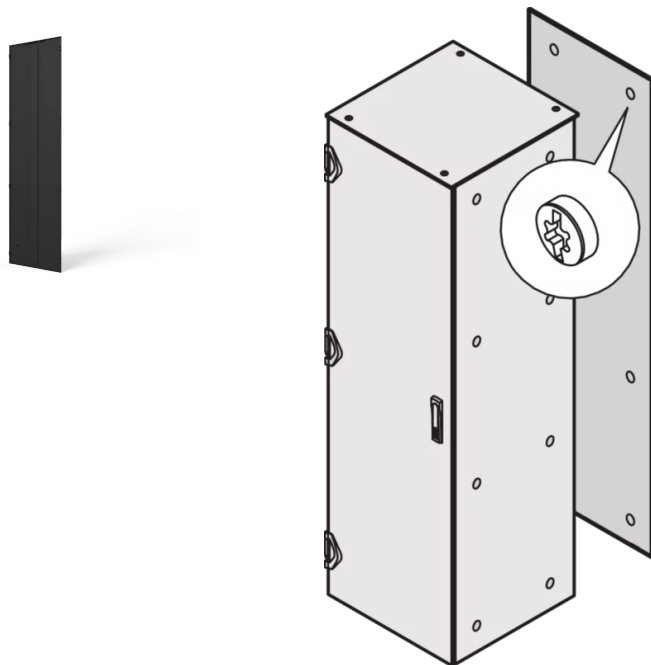

21630-127 VARISTAR CP, ANGESCHRAUBTE RÜCKWAND, RAL 7021,  
52 HE, 2450 H, 800 B

## KEY FEATURES

Screw fixed, Robust and Single person mountable Side Panel

Rückwand ohne Erdungskit

## PRODUKTMERKMALE

Produkttyp: Schrank-/Rack Panel

Produktfamilie: Varistar CP

Typ: Verkürzte Rückwand

Passend zu: Varistar CP

Material: Stahl

Oberfläche: Pulverbeschichtung

Farbe: Schwarzgrau

## ZUSÄTZLICHE PRODUKTDDETAILS

---

Die Rückwände der Schränke sind gut mit dem Rahmen verschraubt, um maximalen Kontakt mit der Dichtung zu erreichen.

Bitte bestellen Sie den Erdungssatz separat.