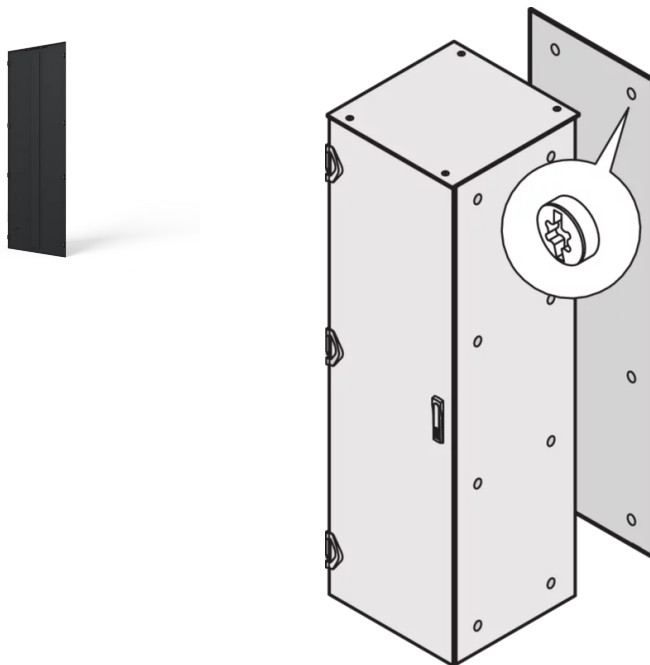

21630-125 VARISTAR CP, ANGESCHRAUBTE RÜCKWAND, RAL 7021,  
42 HE, 2000 H, 800 B

## KEY FEATURES

Screw fixed, Robust and Single person mountable Side Panel

Rückwand ohne Erdungskit

## PRODUKTMERKMALE

Produkttyp: Schrank-/Rack Panel

Produktfamilie: Varistar CP

Typ: Verkürzte Rückwand

Passend zu: Varistar CP

Material: Stahl

Oberfläche: Pulverbeschichtung

Farbe: Schwarzgrau

## ZUSÄTZLICHE PRODUKTDDETAILS

---

Die Rückwände der Schränke sind gut mit dem Rahmen verschraubt, um maximalen Kontakt mit der Dichtung zu erreichen.

Bitte bestellen Sie den Erdungssatz separat.