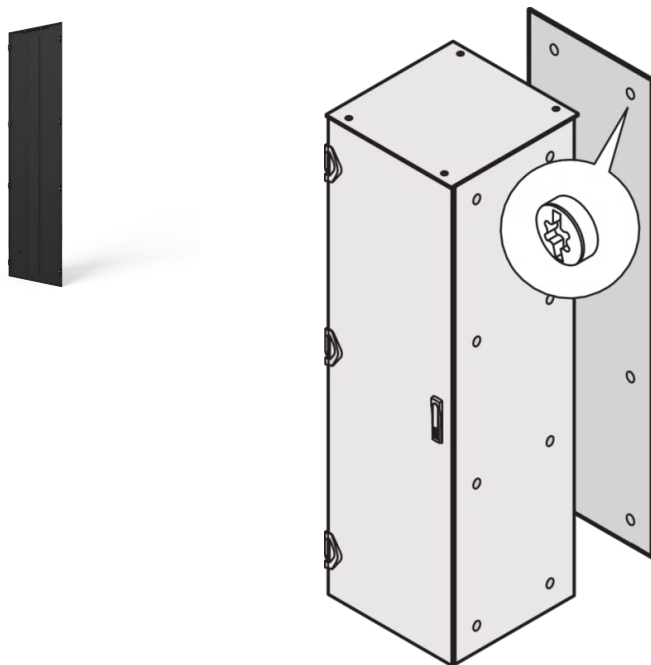

21630-122 VARISTAR CP, ANGESCHRAUBTE RÜCKWAND, RAL 7021,  
42 HE, 2000 H, 600 B

## KEY FEATURES

Screw fixed, Robust and Single person mountable Side Panel

Rückwand ohne Erdungskit

## PRODUKTMERKMALE

Produkttyp: Schrank-/Rack Panel

Produktfamilie: Varistar CP

Typ: Verkürzte Rückwand

Passend zu: Varistar CP

Material: Stahl

Oberfläche: Pulverbeschichtung

Farbe: Schwarzgrau

## ZUSÄTZLICHE PRODUKTDDETAILS

---

Die Rückwände der Schränke sind gut mit dem Rahmen verschraubt, um maximalen Kontakt mit der Dichtung zu erreichen.

Bitte bestellen Sie den Erdungssatz separat.