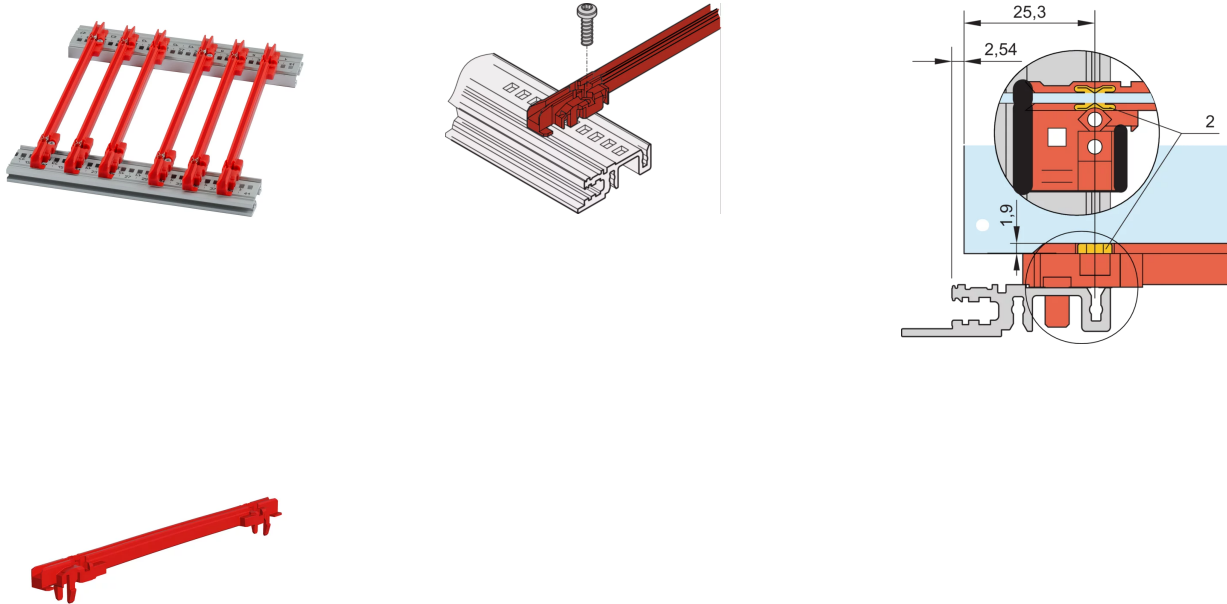

## 64568-002 FÜHRUNGSSCHIENE TYP STANDARD, PC, 220 MM, NUTBREITE 2 MM, ROT

### PRODUKTBESCHREIBUNG

Standard-Kunststoffführungsschienen der NEUEN Generation als zuverlässige Halterungen für Leiterplatten oder Plug-in-Einheiten

Significantly increased stability, due to a optimized design and high quality material (PC)

Improved fire safety properties, fulfills EN 45545-2 requirement sets R22, R23 and R24 with HL3

"Halogen-Free", according to IEC 61249-2-21

Können an Modulschienen (Al-Profil) oder an 1,5 mm dicke Stahlblechprofilen befestigt werden

Die Führungsschiene kann an Modulschienen Typ H und R zusätzlich angeschraubt werden. Dies ermöglicht den Einsatz bei Schock und Vibrationsanwendungen (z.B. im Bahnbereich)

Für den leitenden Kontakt zwischen Leiterplatte und Horizontalschiene ist ein optionaler ESD-Clip erhältlich