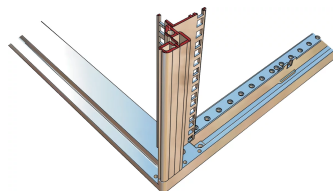

25230-130 NOVASTAR SEITENWAND FÜR SLIM-LINE,  
RAL 7021, 25 HE 1000MM

**PRODUKTBECHREIBUNG**

Side panel with quarter-turn fastener, includes grounding

St, 1 mm

**PRODUKTMERKMALE**

Produkttyp: Schrank-/Rack Panel

Produktfamilie: Novastar

Typ: Seitenwand

Farbe: Schwarzgrau

Farbecode: RAL 7021

Höhe: 25 HE

Höhe: 1109 mm

Tiefe: 1000 mm

## ZUSÄTZLICHE PRODUKTDDETAILS

---

Seitenwände aus Stahl für Slim Line-Aluminiumrahmen mit Schnellverschluss für einfache Montage und Installation. Schroff liefert Verkleidung mit installiertem und geprüfem Erdungskabel

Optional kann der Schnellverschluss mit Seitenwandschloss versehen werden.