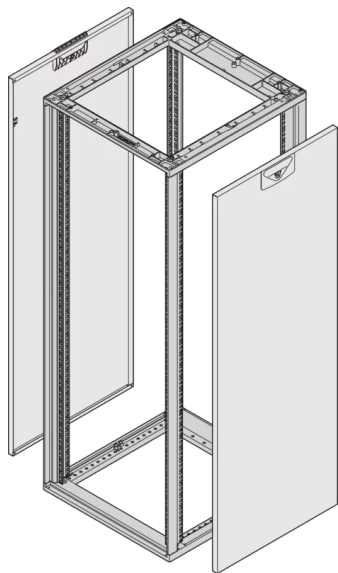

25230-130 NOVASTAR SEITENWAND FÜR SLIM-LINE,  
RAL 7021, 25 HE 1000MM

**PRODUKTBECHREIBUNG**

Side panel with quarter-turn fastener, includes grounding

St, 1 mm

**PRODUKTMERKMALE**

Produkttyp: Schrank-/Rack Panel

Produktfamilie: Novastar

Typ: Seitenwand

Farbe: Schwarzgrau

Farbecode: RAL 7021

Höhe: 25 HE

Höhe: 1109 mm

Tiefe: 1000 mm

## ZUSÄTZLICHE PRODUKTDDETAILS

---

Seitenwände aus Stahl für Slim Line-Aluminiumrahmen mit Schnellverschluss für einfache Montage und Installation. Schroff liefert Verkleidung mit installiertem und geprüfem Erdungskabel