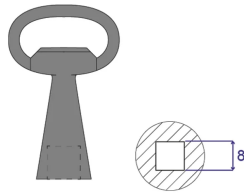

## 60114-365 VIERKANTSCHLÜSSEL 8 MM FÜR SCHLIESSEINSATZ

### PRODUKTBESCHREIBUNG

---

Vierkantschlüssel 8 mm für Schließeinsatz