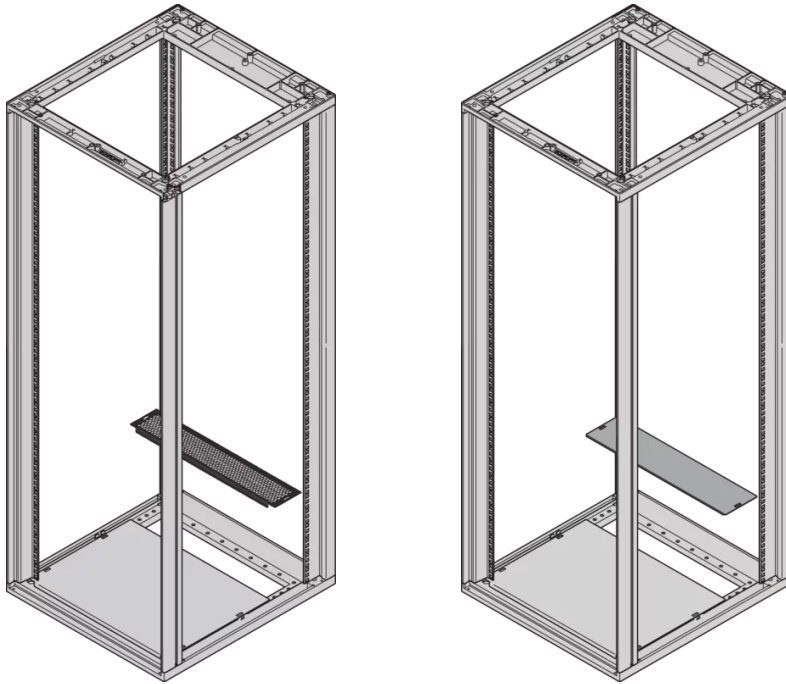

27230-254 NOVASTAR BODENPLATTE, MEHRTEILIG, RÜCKWAND, PERFORIERT

PRODUKTBE SCHREIBUNG

Abdeckung wird zum Schließen der Basisplattenlücke verwendet

Inklusive Erdung

PRODUKTMERKMALE

Produkttyp: Schrank/Schranksockel

Produktfamilie: Novastar

Typ: Bodenplatte

Farbe: Schwarzgrau

Farbecode: RAL 7021

ZUSÄTZLICHE PRODUKTDDETAILS

Abdeckung wird zum Schließen der Basisplattenlücke verwendet.

ZERTIFIZIERUNGEN

Nordamerika