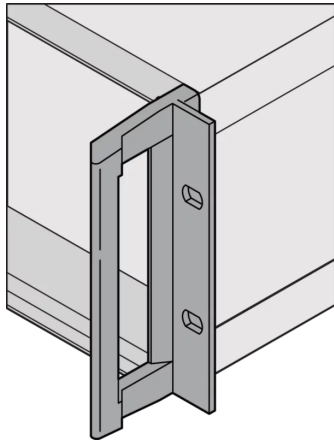

## 24572-702 RATIOACPRO 19" BEFESTIGUNGSWINKEL MIT GRIFF ZUM UMRÜSTEN, 4 HE

### PRODUKTBECHREIBUNG

---

For conversion of cases with cover strip, front handle or 19" mounting bracket

### ZUSÄTZLICHE PRODUKTDDETAILS

---

Mit diesem 19-Zoll-Befestigungswinkel mit Griffen lässt sich das flexible und stabile RatiopacPRO/-AIR-Gehäuse leicht vom 84TE breiten Tischmodell zum 19-Zoll-Einschub umbauen. Das Nachrüsten des neuen Druckgußteils kann ohne Demontage des kompletten Gehäuses erfolgen. Es müssen lediglich die Deckbleche entfernt werden.