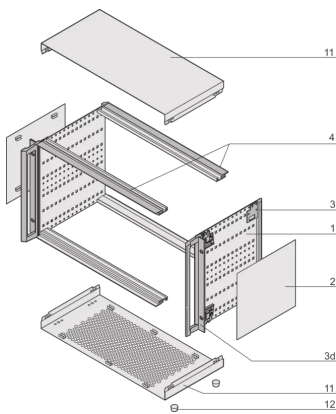

24572-696 RATIOACPRO AIR, 19 ZOLL GEHÄUSE MIT 19 ZOLL WINKEL MIT INTEGRIERTEN FRONTGRIFFEN, NACHRÜSTBARE SCHIRMUNG, 6/ 7 HE, 84 TE, 495 MM

## PRODUKTBECHREIBUNG

---

Cases for individual assembly with 19" standard components or specific internal mounting, e.g. with mounting plate

EMV-Schirmung nachrüstbar

Version with 19" mounting brackets with front handles, no visible screws

Das Gehäuse verfügt über 2 x 1/2 HE Freiraum für Belüftung unterhalb und oberhalb des Kartenraums

For board depth 160 mm, 220 mm, 280 mm, and 340 mm (depending on case depth)

Symmetrical design, identical front and rear side

Breite: 84 TE

Breite (mm): 448,9 mm

Nutzbare Breite: 432 mm

Tiefe: 495,5 mm

EMV-Schirmung: Nein (Nachrüstbar)

Traglast: 25-kg

Schutzart: IP20

Konstruktion des Frontrahmens: 19-Zoll-Winkel mit integrierten Frontgriffen, Modulschienen