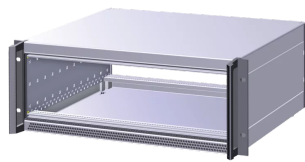

24572-696 RATIOACPRO AIR, 19 ZOLL GEHÄUSE MIT 19 ZOLL WINKEL MIT INTEGRIERTEN FRONTGRIFFEN, NACHRÜSTBARE SCHIRMUNG, 6/ 7 HE, 84 TE, 495 MM

## PRODUKTBECHREIBUNG

---

Cases for individual assembly with 19" standard components or specific internal mounting, e.g. with mounting plate

EMV-Schirmung nachrüstbar

Version with 19" mounting brackets with front handles, no visible screws

## PRODUKTMERKMALE

---

Produkttyp: Gehäuse

Produktfamilie: RatiopacPRO AIR

Typ: Gehäuse für individuelle elektronische Komponenten

Höhe: 6-HE

Höhe: 310,35 mm

Nutzbare Höhe: 245,7 mm

Breite: 84 TE

Breite (mm): 448,9 mm

Nutzbare Breite: 432 mm

Tiefe: 495,5 mm

EMV-Schirmung: Nein (Nachrüstbar)

Traglast: 25-kg

Schutzart: IP20

Konstruktion des Frontrahmens: 19-Zoll-Winkel mit integrierten Frontgriffen, Modulschienen