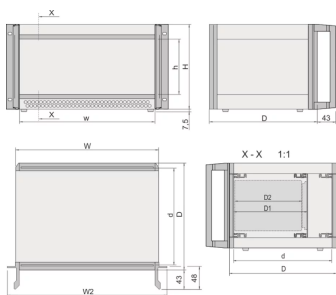

24572-696 RATIOACPRO AIR, 19 ZOLL GEHÄUSE MIT 19 ZOLL WINKEL MIT INTEGRIERTEN FRONTGRIFFEN, NACHRÜSTBARE SCHIRMUNG, 6/ 7 HE, 84 TE, 495 MM

## PRODUKTBECHREIBUNG

---

Cases for individual assembly with 19" standard components or specific internal mounting, e.g. with mounting plate

EMV-Schirmung nachrüstbar

Version with 19" mounting brackets with front handles, no visible screws

Das Gehäuse verfügt über 2 x 1/2 HE Freiraum für Belüftung unterhalb und oberhalb des Kartenraums

For board depth 160 mm, 220 mm, 280 mm, and 340 mm (depending on case depth)

Symmetrical design, identical front and rear side

Breite: 84 TE

Breite (mm): 448,9 mm

Nutzbare Breite: 432 mm

Tiefe: 495,5 mm

EMV-Schirmung: Nein (Nachrüstbar)

Traglast: 25-kg

Schutzart: IP20

Konstruktion des Frontrahmens: 19-Zoll-Winkel mit integrierten Frontgriffen, Modulschienen