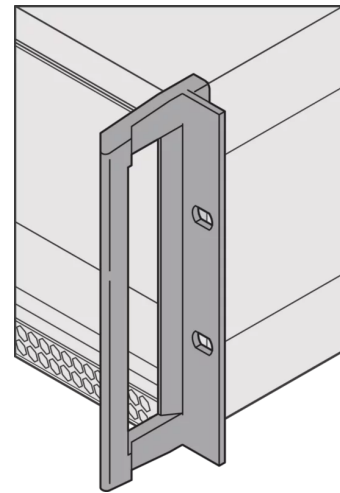

24572-696 RATIOACPRO AIR, 19 ZOLL GEHÄUSE MIT 19 ZOLL WINKEL MIT INTEGRIERTEN FRONTGRIFFEN, NACHRÜSTBARE SCHIRMUNG, 6/ 7 HE, 84 TE, 495 MM

## PRODUKTBECHREIBUNG

---

Cases for individual assembly with 19" standard components or specific internal mounting, e.g. with mounting plate

EMV-Schirmung nachrüstbar

Version with 19" mounting brackets with front handles, no visible screws