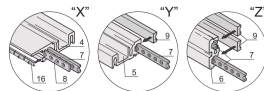

## PRODUKTBECHREIBUNG

---

Cases for individual assembly with 19" standard components or specific internal mounting, e.g. with mounting plate

EMV-Schirmung nachrüstbar

Version with 19" mounting brackets with front handles, no visible screws

Breite: 84 TE

Breite (mm): 448,9 mm

Nutzbare Breite: 432 mm

Tiefe: 495,5 mm

EMV-Schirmung: Nein (Nachrüstbar)

Traglast: 25-kg

Schutzart: IP20

Konstruktion des Frontrahmens: 19-Zoll-Winkel mit integrierten Frontgriffen, Modulschienen