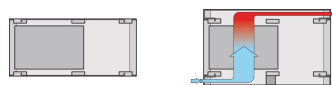

24572-696 RATIOACPRO AIR, 19 ZOLL GEHÄUSE MIT 19 ZOLL WINKEL MIT INTEGRIERTEN FRONTGRIFFEN, NACHRÜSTBARE SCHIRMUNG, 6/ 7 HE, 84 TE, 495 MM

## PRODUKTBECHREIBUNG

---

Cases for individual assembly with 19" standard components or specific internal mounting, e.g. with mounting plate

EMV-Schirmung nachrüstbar

Version with 19" mounting brackets with front handles, no visible screws

Das Gehäuse verfügt über 2 x 1/2 HE Freiraum für Belüftung unterhalb und oberhalb des Kartenraums

For board depth 160 mm, 220 mm, 280 mm, and 340 mm (depending on case depth)

Symmetrical design, identical front and rear side