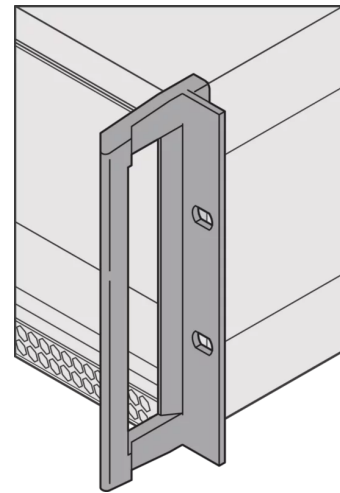

24572-694 RATIOACPRO AIR, 19 ZOLL GEHÄUSE MIT 19 ZOLL WINKEL MIT INTEGRIERTEN FRONTGRIFFEN, NACHRÜSTBARE SCHIRMUNG, 6/ 7 HE, 84 TE, 375 MM

## PRODUKTBECHREIBUNG

---

Cases for individual assembly with 19" standard components or specific internal mounting, e.g. with mounting plate

EMV-Schirmung nachrüstbar

Version with 19" mounting brackets with front handles, no visible screws