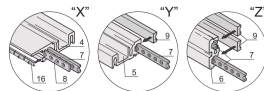

## PRODUKTBECHREIBUNG

---

Cases for individual assembly with 19" standard components or specific internal mounting, e.g. with mounting plate

EMV-Schirmung nachrüstbar

Version with 19" mounting brackets with front handles, no visible screws

Breite: 84 TE

Breite (mm): 448,9 mm

Nutzbare Breite: 432 mm

Tiefe: 375,5 mm

EMV-Schirmung: Nein (Nachrüstbar)

Traglast: 25-kg

Schutzart: IP20

Konstruktion des Frontrahmens: 19-Zoll-Winkel mit integrierten Frontgriffen, Modulschienen