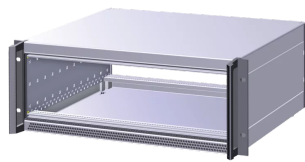

24572-694 RATIOACPRO AIR, 19 ZOLL GEHÄUSE MIT 19 ZOLL WINKEL MIT INTEGRIERTEN FRONTGRIFFEN, NACHRÜSTBARE SCHIRMUNG, 6/ 7 HE, 84 TE, 375 MM

## PRODUKTBECHREIBUNG

---

Cases for individual assembly with 19" standard components or specific internal mounting, e.g. with mounting plate

EMV-Schirmung nachrüstbar

Version with 19" mounting brackets with front handles, no visible screws

## PRODUKTMERKMALE

---

Produkttyp: Gehäuse

Produktfamilie: RatiopacPRO AIR

Typ: Gehäuse für individuelle elektronische Komponenten

Höhe: 6-HE

Höhe: 310,35 mm

Nutzbare Höhe: 245,7 mm

Breite: 84 TE

Breite (mm): 448,9 mm

Nutzbare Breite: 432 mm

Tiefe: 375,5 mm

EMV-Schirmung: Nein (Nachrüstbar)

Traglast: 25-kg

Schutzart: IP20

Konstruktion des Frontrahmens: 19-Zoll-Winkel mit integrierten Frontgriffen, Modulschienen