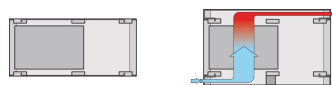

24572-694 RATIOACPRO AIR, 19 ZOLL GEHÄUSE MIT 19 ZOLL WINKEL MIT INTEGRIERTEN FRONTGRIFFEN, NACHRÜSTBARE SCHIRMUNG, 6/ 7 HE, 84 TE, 375 MM

## PRODUKTBECHREIBUNG

---

Cases for individual assembly with 19" standard components or specific internal mounting, e.g. with mounting plate

EMV-Schirmung nachrüstbar

Version with 19" mounting brackets with front handles, no visible screws

Das Gehäuse verfügt über 2 x 1/2 HE Freiraum für Belüftung unterhalb und oberhalb des Kartenraums

For board depth 160 mm, 220 mm, 280 mm, and 340 mm (depending on case depth)

Symmetrical design, identical front and rear side