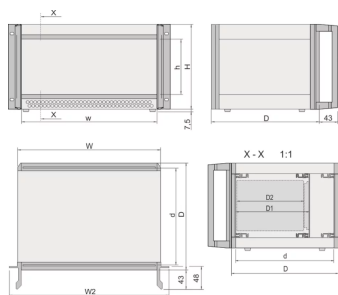

## PRODUKTBECHREIBUNG

---

Cases for individual assembly with 19" standard components or specific internal mounting, e.g. with mounting plate

EMV-Schirmung nachrüstbar

Version with 19" mounting brackets with front handles, no visible screws

Das Gehäuse verfügt über 2 x 1/2 HE Freiraum für Belüftung unterhalb und oberhalb des Kartenraums

For board depth 160 mm, 220 mm, 280 mm, and 340 mm (depending on case depth)

Symmetrical design, identical front and rear side

Breite: 84 TE

Breite (mm): 448,9 mm

Nutzbare Breite: 432 mm

Tiefe: 375,5 mm

EMV-Schirmung: Nein (Nachrüstbar)

Traglast: 25-kg

Schutzart: IP20

Konstruktion des Frontrahmens: 19-Zoll-Winkel mit integrierten Frontgriffen, Modulschienen