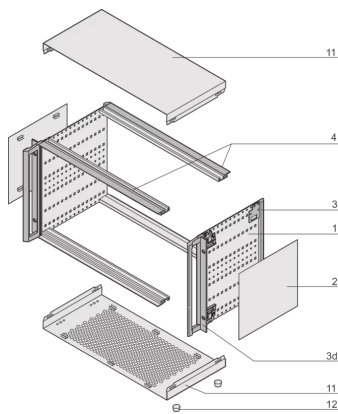

24572-694 RATIOACPRO AIR, 19 ZOLL GEHÄUSE MIT 19 ZOLL WINKEL MIT INTEGRIERTEN FRONTGRIFFEN, NACHRÜSTBARE SCHIRMUNG, 6/ 7 HE, 84 TE, 375 MM

## PRODUKTBECHREIBUNG

---

Cases for individual assembly with 19" standard components or specific internal mounting, e.g. with mounting plate

EMV-Schirmung nachrüstbar

Version with 19" mounting brackets with front handles, no visible screws

Das Gehäuse verfügt über 2 x 1/2 HE Freiraum für Belüftung unterhalb und oberhalb des Kartenraums

For board depth 160 mm, 220 mm, 280 mm, and 340 mm (depending on case depth)

Symmetrical design, identical front and rear side

Breite: 84 TE

Breite (mm): 448,9 mm

Nutzbare Breite: 432 mm

Tiefe: 375,5 mm

EMV-Schirmung: Nein (Nachrüstbar)

Traglast: 25-kg

Schutzart: IP20

Konstruktion des Frontrahmens: 19-Zoll-Winkel mit integrierten Frontgriffen, Modulschienen