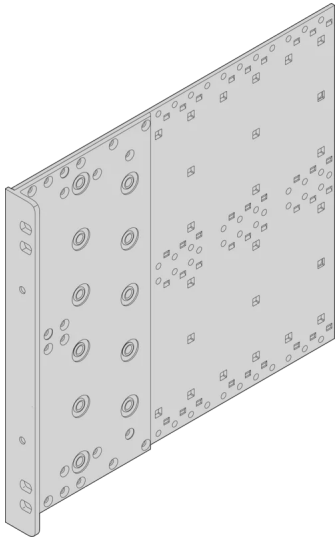

24568-449 SEITENWAND TYP R, EUROPACPRO, FÜR TEXTILDICHTUNG, 6 HE, 295 MM

Combinations of horizontal rails and side panels

\* = can be combined, \*\* = combination not recommended

Accessory A Rugged 1.0	-	+	+	+
Accessory B Rugged 1.0	+	+	+	+
Accessory C Rugged 1.0	+	+	+	+
Accessory D Rugged 1.0	+	+	-	-
Accessory E Rugged 1.0	+	+	+	+

light 1.0    Rugged 1.0    Rugged 1.0    Rugged 1.0

## PRODUKTBEschREIBUNG

For high mechanical loads up to 25 g (vibration resistance, shock and vibration requirements e.g. IEC 61587-DL 3)

For high mechanical demands, 19" bracket 3,5mm and side panel 3mm, tox-cold welded together, clear passivated, front anodized

EMV-Schirmkonzept für die Front-/Rückseite. EMV-Textildichtung

Vier Montagelöcher pro 19-Zoll Winkel sorgen für verbesserte Stabilität beim Einschrauben des Baugruppenträgers in einen Schrank oder ein Open Frame Rack