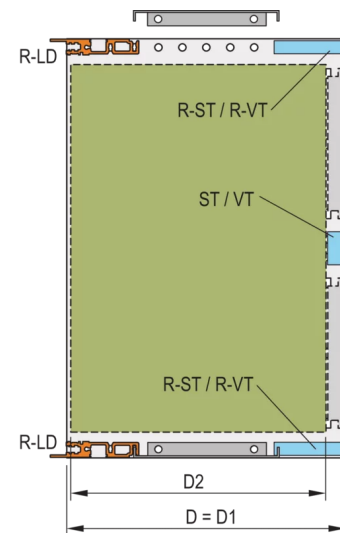

24568-449 SEITENWAND TYP R, EUROPACPRO, FÜR TEXTILDICHTUNG, 6 HE, 295 MM

Combinations of horizontal rails and side panels

\* = can be combined, \*\* = combination not recommended

Accessory A Rugged 1.0	-	+	+	+
Accessory B Rugged 1.0	+	+	+	+
Accessory C Rugged 1.0	+	+	+	+
Accessory D Rugged 1.0	+	+	-	-
Accessory E Rugged 1.0	+	+	+	+

## PRODUKTBEschREIBUNG

For high mechanical loads up to 25 g (vibration resistance, shock and vibration requirements e.g. IEC 61587-DL 3)

For high mechanical demands, 19" bracket 3,5mm and side panel 3mm, tox-cold welded together, clear passivated, front anodized

EMV-Schirmkonzept für die Front-/Rückseite. EMV-Textildichtung

Vier Montagelöcher pro 19-Zoll Winkel sorgen für verbesserte Stabilität beim Einschrauben des Baugruppenträgers in einen Schrank oder ein Open Frame Rack

## PRODUKTMERKMALE

Produkttyp: Seitenwand

Produktfamilie: EuropacPRO

Typ: Typ R

Höhe: 6-HE

Leiterplattentiefe: 295-mm

Anzahl pro Packung: 1

Verpackungseinheit: Paar