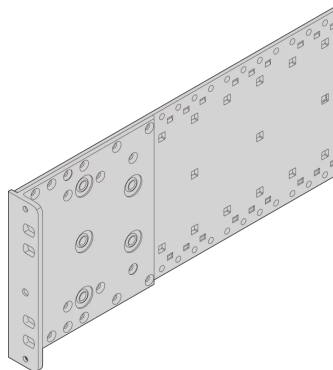

24568-449 SEITENWAND TYP R, EUROPACPRO, FÜR TEXTILDICHTUNG, 6 HE, 295 MM

Combinations of horizontal rails and side panels

\* = can be combined, \*\* = combination not recommended

Accessory A Rugged 1.0	-	+	+	+
Accessory B Rugged 1.0	+	+	+	+
Accessory C Rugged 1.0	+	+	+	+
Accessory D Rugged 1.0	+	+	-	-
Accessory E Rugged 1.0	+	+	+	+

## PRODUKTBEschREIBUNG

For high mechanical loads up to 25 g (vibration resistance, shock and vibration requirements e.g. IEC 61587-DL 3)

For high mechanical demands, 19" bracket 3,5mm and side panel 3mm, tox-cold welded together, clear passivated, front anodized

EMV-Schirmkonzept für die Front-/Rückseite. EMV-Textildichtung

Vier Montagelöcher pro 19-Zoll Winkel sorgen für verbesserte Stabilität beim Einschrauben des Baugruppenträgers in einen Schrank oder ein Open Frame Rack

## PRODUKTMERKMALE

Produkttyp: Seitenwand

Produktfamilie: EuropacPRO

Typ: Typ R

Höhe: 6-HE

Leiterplattentiefe: 295-mm

Anzahl pro Packung: 1

Verpackungseinheit: Paar