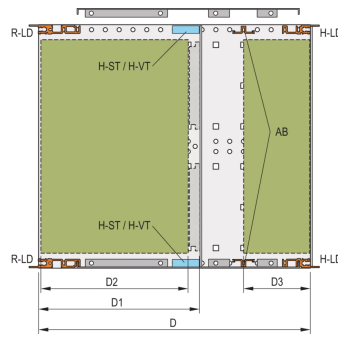

24568-449 SEITENWAND TYP R, EUROPACPRO, FÜR TEXTILDICHTUNG, 6 HE, 295 MM

Combinations of horizontal rails and side panels

\* = can be combined, \*\* = combination not recommended

Accessory A Rugged 1.0	-	+	+	+
Accessory B Rugged 1.0	+	+	+	+
Accessory C Rugged 1.0	+	+	+	+
Accessory D Rugged 1.0	+	+	-	-
Accessory E Rugged 1.0	+	+	+	+

## PRODUKTBEschREIBUNG

For high mechanical loads up to 25 g (vibration resistance, shock and vibration requirements e.g. IEC 61587-DL 3)

For high mechanical demands, 19" bracket 3,5mm and side panel 3mm, tox-cold welded together, clear passivated, front anodized

EMV-Schirmkonzept für die Front-/Rückseite. EMV-Textildichtung

Vier Montagelöcher pro 19-Zoll Winkel sorgen für verbesserte Stabilität beim Einschrauben des Baugruppenträgers in einen Schrank oder ein Open Frame Rack

## PRODUKTMERKMALE

Produkttyp: Seitenwand

Produktfamilie: EuropacPRO

Typ: Typ R

Höhe: 6-HE

Leiterplattentiefe: 295-mm

Anzahl pro Packung: 1

Verpackungseinheit: Paar