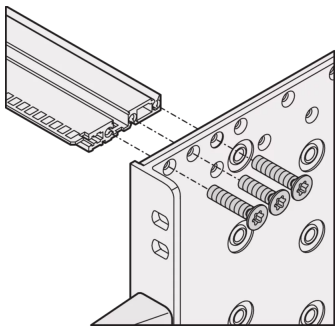

24568-449 SEITENWAND TYP R, EUROPACPRO, FÜR TEXTILDICHTUNG, 6 HE, 295 MM

Combinations of horizontal rails and side panels

\* = can be combined, \*\* = combination not recommended

Accessory A Rugged 1.0	-	+	+	+
Accessory B Rugged 1.0	+	+	+	+
Accessory C Rugged 1.0	+	+	+	+
Accessory D Rugged 1.0	+	+	-	-
Accessory E Rugged 1.0	+	+	+	+

## PRODUKTBEschREIBUNG

For high mechanical loads up to 25 g (vibration resistance, shock and vibration requirements e.g. IEC 61587-DL 3)

For high mechanical demands, 19" bracket 3,5mm and side panel 3mm, tox-cold welded together, clear passivated, front anodized

EMV-Schirmkonzept für die Front-/Rückseite. EMV-Textildichtung

Vier Montagelöcher pro 19-Zoll Winkel sorgen für verbesserte Stabilität beim Einschrauben des Baugruppenträgers in einen Schrank oder ein Open Frame Rack