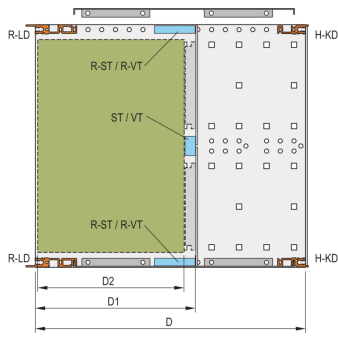

24568-449 SEITENWAND TYP R, EUROPACPRO, FÜR TEXTILDICHTUNG, 6 HE, 295 MM

Combinations of horizontal rails and side panels

\* = can be combined, \*\* = combination not recommended

Accessory A Rugged 1.0	-	+	+	+
Accessory B Rugged 1.0	+	+	+	+
Accessory C Rugged 1.0	+	+	+	+
Accessory D Rugged 1.0	+	+	-	-
Accessory E Rugged 1.0	+	+	+	+

## PRODUKTBEschREIBUNG

For high mechanical loads up to 25 g (vibration resistance, shock and vibration requirements e.g. IEC 61587-DL 3)

For high mechanical demands, 19" bracket 3,5mm and side panel 3mm, tox-cold welded together, clear passivated, front anodized

EMV-Schirmkonzept für die Front-/Rückseite. EMV-Textildichtung

Vier Montagelöcher pro 19-Zoll Winkel sorgen für verbesserte Stabilität beim Einschrauben des Baugruppenträgers in einen Schrank oder ein Open Frame Rack

## PRODUKTMERKMALE

Produkttyp: Seitenwand

Produktfamilie: EuropacPRO

Typ: Typ R

Höhe: 6-HE

Leiterplattentiefe: 295-mm

Anzahl pro Packung: 1

Verpackungseinheit: Paar