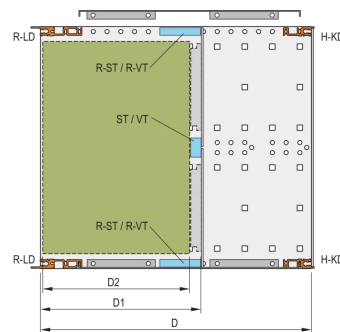

# 24568-445 SEITENWAND TYP R, EUROPACPRO, FÜR TEXTILDICHTUNG, 6 HE, 175 MM

Combinations of horizontal rails and side panels

\*+\* = can be combined, \*\* = combinations not recommended

 Rugged R-R  Heavy H-H  Light L-L  Horizontal H	-	+	+	+
 Rugged R-R  Heavy H-H  Light L-L  Horizontal H	not recommended for combination +	not recommended for combination +	not recommended for combination +	not recommended for combination +
 Rugged R-R  Heavy H-H  Light L-L  Horizontal H	not recommended for combination +	not recommended for combination +	-	-

## PRODUKTBESCHREIBUNG

---

For high mechanical loads up to 25 g (vibration resistance, shock and vibration requirements e.g. IEC 61587-DL 3)

For high mechanical demands, 19" bracket 3,5mm and side panel 3mm, tox-cold welded together, clear passivated, front anodized

EMV-Schirmkonzept für die Front-/Rückseite. EMV-Textildichtung

Vier Montagelöcher pro 19-Zoll Winkel sorgen für verbesserte Stabilität beim Einschrauben des Baugruppenträgers in einen Schrank oder ein Open Frame Rack

## PRODUKTMERKMALE

---

Produkttyp: Seitenwand

Produktfamilie: EuropacPRO

Typ: Typ R

Höhe: 6-HE

Leiterplattentiefe: 175-mm

Anzahl pro Packung: 1