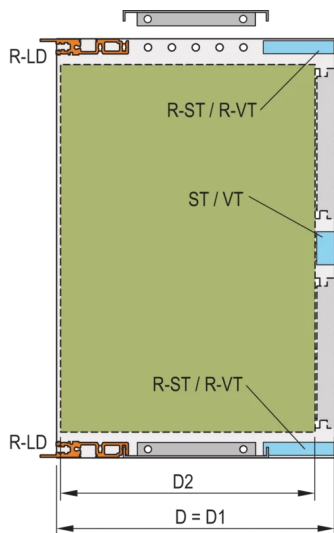

# 24568-445 SEITENWAND TYP R, EUROPACPRO, FÜR TEXTILDICHTUNG, 6 HE, 175 MM

Combinations of horizontal rails and side panels

\*+\* = can be combined, \*\* = combinations not recommended

 Rugged R-R  Heavy H-H  Light L-L  Horizontal H	-	+	+	+
 Rugged R-R  Heavy H-H  Light L-L  Horizontal H	not recommended for combination +	not recommended for combination +	not recommended for combination +	not recommended for combination +
 Rugged R-R  Heavy H-H  Light L-L  Horizontal H	not recommended for combination +	not recommended for combination +	-	-

## PRODUKTBESCHREIBUNG

---

For high mechanical loads up to 25 g (vibration resistance, shock and vibration requirements e.g. IEC 61587-DL 3)

For high mechanical demands, 19" bracket 3,5mm and side panel 3mm, tox-cold welded together, clear passivated, front anodized

EMV-Schirmkonzept für die Front-/Rückseite. EMV-Textildichtung

Vier Montagelöcher pro 19-Zoll Winkel sorgen für verbesserte Stabilität beim Einschrauben des Baugruppenträgers in einen Schrank oder ein Open Frame Rack

## PRODUKTMERKMALE

---

Produkttyp: Seitenwand

Produktfamilie: EuropacPRO

Typ: Typ R

Höhe: 6-HE

Leiterplattentiefe: 175-mm

Anzahl pro Packung: 1