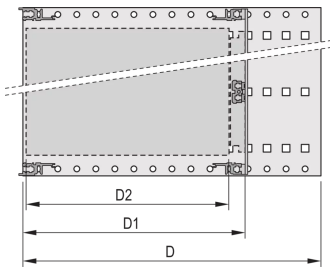

### PRODUKTBESCHREIBUNG

Subrack with side panel type F ("Flexible"), 19" bracket is depth-adjustable

Baugruppenträger kann mit Gleitschienen verwendet werden.

Modulschienen hinten zur Backplanemontage mit Isolierstreifen

### PRODUKTMERKMALE

Produkttyp: Baugruppenträger

Höhe: 6-HE

Breite: 84 TE

Tiefe: 295-mm

Zur Montage von: Backplane

Leiterplattentiefe: 160 mm; 220 mm; 280 mm / 160 mm; 220 mm; 280 mm / 160 mm; 220 mm; 280 mm