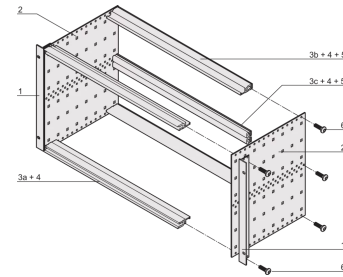

### PRODUKTBESCHREIBUNG

Subrack with side panel type F ("Flexible"), 19" bracket is depth-adjustable

Baugruppenträger kann mit Gleitschienen verwendet werden.

Modulschienen hinten zur Backplanemontage mit Isolierstreifen