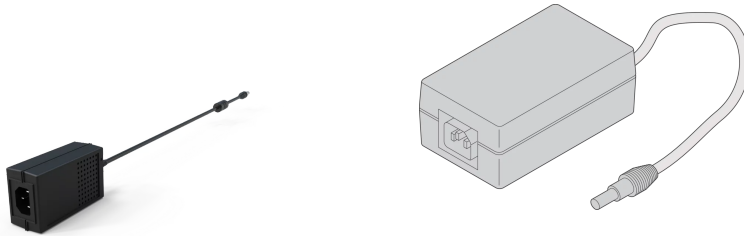

23130-515 STROMVERSORGUNG FÜR ELEKTRONISCHES SCHLOSS

PRODUKTBESCHREIBUNG

Power adapter to supply lever handle (MLR 3000, MLR1000) and gateway

PRODUKTMERKMALE

Produkttyp: AC/DC-Netzteil

Produktfamilie: Varistar

Typ: Netzgerät

Passend zu: MLR Elektronisches Schloss; Varistar CP

ZUSÄTZLICHE PRODUKTDDETAILS

Externes Netzteil für elektronische Griffe.

ZERTIFIZIERUNGEN

Nordamerika

Alle Standorte

+1.763.422.2661