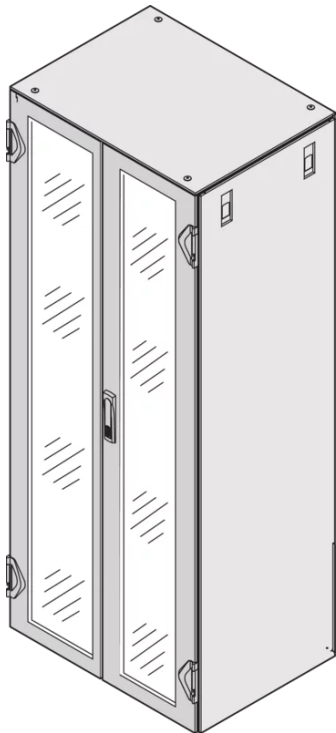

22130-670 DOPPELTÜR VARISTAR, IP 20, 3-PUNKT-VERRIEGELUNG, RAL
7035, 1200 H X 600 B

PRODUKTBESCHREIBUNG

Lever handle with push button, incl. grounding

Frame, St, 1,5 mm

Öffnungswinkel 180°

Security glass, 6 mm

Mit DIN-Profilhalbzylinder aufrüstbar

Schutzart IP 20

Standard fitting, lock on right-hand door

PRODUKTMERKMALE

Produkttyp: Schranktür

Produktfamilie: Varistar

Typ: Glastür

Verschlussstyp: 3-Punkt-Verriegelung

Farbe: Hellgrau

Farbecode: RAL 7035

Höhe: 24 HE

Höhe: 1200 mm

Breite (mm): 600 mm

Schutzart: IP20

ZUSÄTZLICHE PRODUKTDDETAILS

Glastür mit 3-Punkt-Verriegelung ermöglicht eine stärkere Haftung zwischen Tür und Schrankrahmen. Dadurch wird verhindert, dass sich das Metall verbiegt und verleiht der Tür zusätzliche Stabilität.