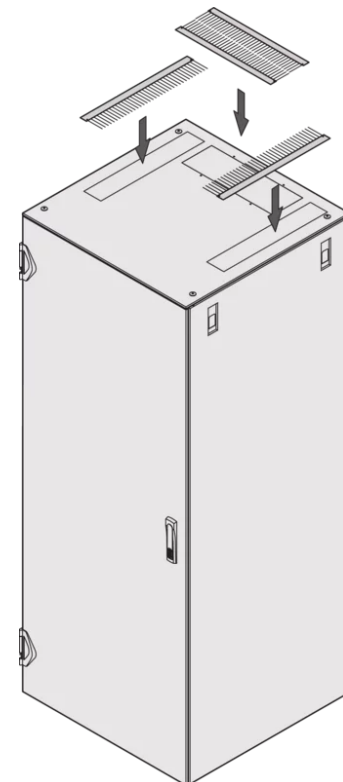

SCHROFF

21130-716 ABDECKBLECH, FÜR VARISTAR, MIT
KABELDURCHFÜHRUNGSÖFFNUNGEN,
RAL 7021, 800 B 1100 T

PRODUKTBESCHREIBUNG

Farbe RAL 7021

Inkl. Erdung

St, 1,5-mm

Cutouts must be covered with brush strips, please order these separately

PRODUKTMERKMALE

Produkttyp: Schrank-/Rackdach

Produktfamilie: Varistar

Typ: Kabeleinführung

Material: Stahl

Farbe: Schwarzgrau

Farbecode: RAL 7021

Breite (mm): 800 mm

Tiefe: 1100 mm

ZUSÄTZLICHE PRODUKTDDETAILS

Schrankdach mit Ausbrüchen für die Kabeldurchführung auf der Rückseite. Bürstenleisten, Kantenschutz oder Abdeckbleche bitte aus dem Zubehörprogramm wählen.

Lüftereinsatz mit 3 Lüftern (23130-070) verwendbar.