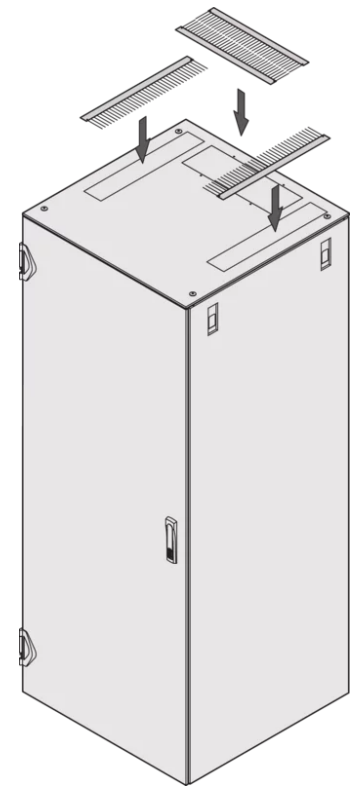

SCHROFF

21130-712 ABDECKBLECH, FÜR VARISTAR, MIT
KABELDURCHFÜHRUNGSÖFFNUNGEN,
RAL 7021, 600 B 1000 T

PRODUKTBESCHREIBUNG

Farbe RAL 7021

Inkl. Erdung

St, 1,5-mm

Cutouts must be covered with brush strips, please order these separately

PRODUKTMERKMALE

Produkttyp: Schrank-/Rackdach

Produktfamilie: Varistar

Typ: Kabeleinführung

Material: Stahl

Farbe: Schwarzgrau

Farbecode: RAL 7021

Breite (mm): 600 mm

Tiefe: 1000 mm

ZUSÄTZLICHE PRODUKTDDETAILS

Schrankdach mit Ausbrüchen für die Kabeldurchführung auf der Rückseite. Bürstenleisten, Kantenschutz oder Abdeckbleche bitte aus dem Zubehörprogramm wählen.

Lüftereinsatz mit 3 Lüftern (23130-070) verwendbar.