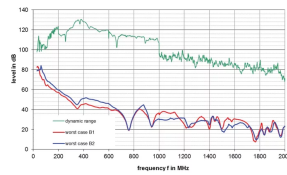

## 21102-859 FRONTPLATTE, EMV-TEXTILDICHTUNG, -40-...+85-°C,-9-HE; 10 STÜCK

### PRODUKTBESCHREIBUNG

Die EMV-Textildichtung wird seitlich auf die Frontplatte, jeweils in die Nut des rechten Profils aufgeklebt

Die Profildichtung wird auf die Kontaktfläche des 19-Zoll- Winkels oder des Eckprofils geklebt und stellt den leitfähigen Anschluss zu den U- Frontplatten her