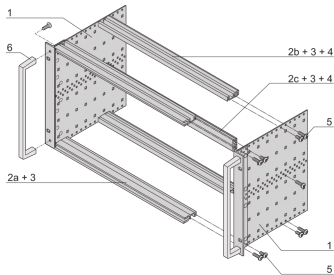

24567-462 EUROPACPRO 19 ZOLL BAUGRUPPENTRÄGER BAUSATZ, TYP SCHWER, FÜR BACKPLANEMONTAGE, MIT ABGEWINKELTEM FRONTGRIFF, 6 HE, 235 MM

PRODUKTBESCHREIBUNG

Subrack with side panel type H ("Heavy"), 19" bracket is firmly fixed to side panel (tox-cold welded)

Lieferung erfolgt als platzsparende Flatpack-Verpackung

Modulschiene hinten zur Backplanemontage mit Isolierstreifen

Modulschiene vom Typ „Heavy“

Schock- und vibrationsfest bis zu 5 g

IP 20 gemäß IEC 60529.

Shock and vibration tested to the German "Bahn" standards BN 411002, BN 411003

Innen- und Außenabmessungen entsprechen: IEC 60297-3-100, -101, IEEE-1101.1

Einbaulast bis 15 kg

Ausführung mit Frontgriffe (abgewinkelte Form für einfacheren Zugriff auf die 19" Befestigungsschrauben)

PRODUKTMERKMALE

Produkttyp: Baugruppenträger

Höhe: 6-HE

Breite: 84 TE

Tiefe: 235-mm

Zur Montage von: Backplane

Leiterplattentiefe: 160mm; 220mm / 160mm;220 mm

EMV-Schirmung: Nein