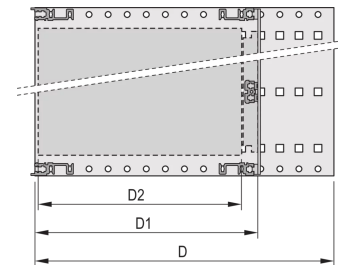

24567-462 EUROPACPRO 19 ZOLL BAUGRUPPENTRÄGER BAUSATZ, TYP SCHWER, FÜR BACKPLANEMONTAGE, MIT ABGEWINKELTEM FRONTGRIFF, 6 HE, 235 MM

PRODUKTBESCHREIBUNG

Subrack with side panel type H ("Heavy"), 19" bracket is firmly fixed to side panel (tox-cold welded)

Shock and vibration tested to the German "Bahn" standards BN 411002, BN 411003

Innen- und Außenabmessungen entsprechen: IEC 60297-3-100, -101, IEEE-1101.1

Einbaulast bis 15 kg

Ausführung mit Frontgriffe (abgewinkelte Form für einfacheren Zugriff auf die 19" Befestigungsschrauben)