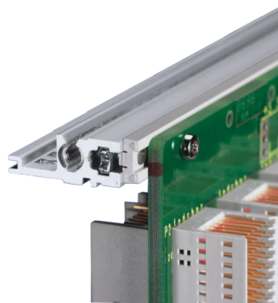

24567-163 EUROPACPRO 19 ZOLL BAUGRUPPENTRÄGER BAUSATZ, TYP SCHWER, FÜR BACKPLANEMONTAGE, MIT ABGEWINKELTEM FRONTGRIFF, 3 HE, 295 MM

## PRODUKTBESCHREIBUNG

Subrack with side panel type H ("Heavy"), 19" bracket is firmly fixed to side panel (tox-cold welded)

Lieferung erfolgt als platzsparende Flatpack-Verpackung

Modulschiene hinten zur Backplanemontage mit Isolierstreifen

Modulschiene vom Typ „Heavy“

Schock- und vibrationsfest bis zu 5 g

IP 20 gemäß IEC 60529.

Shock and vibration tested to the German "Bahn" standards BN 411002, BN 411003

Innen- und Außenabmessungen entsprechen: IEC 60297-3-100, -101, IEEE-1101.1

## PRODUKTMERKMALE

---

Produkttyp: Baugruppenträger

Höhe: 3-HE

Breite: 84 TE

Tiefe: 295-mm

Zur Montage von: Backplane

Leiterplattentiefe: 160 mm; 220 mm; 280 mm / 160 mm; 220 mm; 280 mm / 160 mm; 220 mm; 280 mm