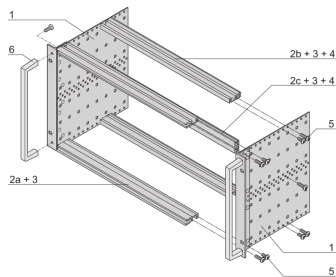

24567-163 EUROPACPRO 19 ZOLL BAUGRUPPENTRÄGER BAUSATZ, TYP SCHWER, FÜR BACKPLANEMONTAGE, MIT ABGEWINKELTEM FRONTGRIFF, 3 HE, 295 MM

## PRODUKTBESCHREIBUNG

Subrack with side panel type H ("Heavy"), 19" bracket is firmly fixed to side panel (tox-cold welded)

Lieferung erfolgt als platzsparende Flatpack-Verpackung

Modulschiene hinten zur Backplanemontage mit Isolierstreifen

Modulschiene vom Typ „Heavy“

Schock- und vibrationsfest bis zu 5 g

IP 20 gemäß IEC 60529.

Shock and vibration tested to the German "Bahn" standards BN 411002, BN 411003

Innen- und Außenabmessungen entsprechen: IEC 60297-3-100, -101, IEEE-1101.1