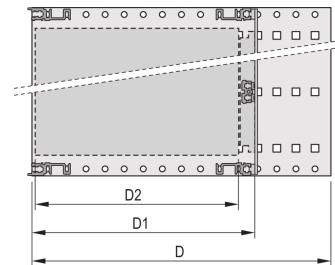

## PRODUKTBESCHREIBUNG

Subrack with side panel type H ("Heavy"), 19" bracket is firmly fixed to side panel (tox-cold welded)

Lieferung erfolgt als platzsparende Flatpack-Verpackung

Modulschiene hinten zur Backplanemontage mit Isolierstreifen

Modulschiene vom Typ „Heavy“

Schock- und vibrationsfest bis zu 5 g

IP 20 gemäß IEC 60529.

Shock and vibration tested to the German "Bahn" standards BN 411002, BN 411003

Innen- und Außenabmessungen entsprechen: IEC 60297-3-100, -101, IEEE-1101.1