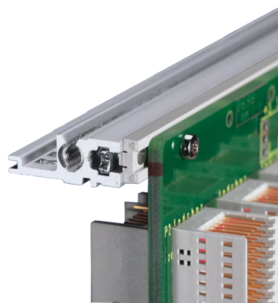

24567-161 EUROPACPRO 19 ZOLL BAUGRUPPENTRÄGER BAUSATZ, TYP SCHWER, FÜR BACKPLANEMONTAGE, MIT ABGEWINKELTEM FRONTGRIFF, 3 HE, 175 MM

## PRODUKTBESCHREIBUNG

Subrack with side panel type H ("Heavy"), 19" bracket is firmly fixed to side panel (tox-cold welded)

Lieferung erfolgt als platzsparende Flatpack-Verpackung

Modulschiene hinten zur Backplanemontage mit Isolierstreifen

Modulschiene vom Typ „Heavy“

Schock- und vibrationsfest bis zu 5 g

IP 20 gemäß IEC 60529.

Shock and vibration tested to the German "Bahn" standards BN 411002, BN 411003

Innen- und Außenabmessungen entsprechen: IEC 60297-3-100, -101, IEEE-1101.1

## PRODUKTMERKMALE

---

Produkttyp: Baugruppenträger

Höhe: 3-HE

Breite: 84 TE

Tiefe: 175-mm

Zur Montage von: Backplane

Leiterplattentiefe: 160-mm