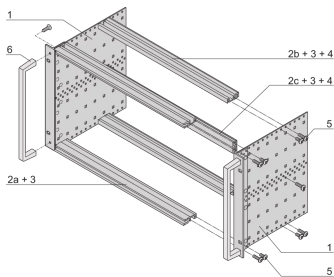

24567-161 EUROPACPRO 19 ZOLL BAUGRUPPENTRÄGER BAUSATZ, TYP SCHWER, FÜR BACKPLANEMONTAGE, MIT ABGEWINKELTEM FRONTGRIFF, 3 HE, 175 MM

## PRODUKTBESCHREIBUNG

Subrack with side panel type H ("Heavy"), 19" bracket is firmly fixed to side panel (tox-cold welded)

Lieferung erfolgt als platzsparende Flatpack-Verpackung

Modulschiene hinten zur Backplanemontage mit Isolierstreifen

Modulschiene vom Typ „Heavy“

Schock- und vibrationsfest bis zu 5 g

IP 20 gemäß IEC 60529.

Shock and vibration tested to the German "Bahn" standards BN 411002, BN 411003

Innen- und Außenabmessungen entsprechen: IEC 60297-3-100, -101, IEEE-1101.1